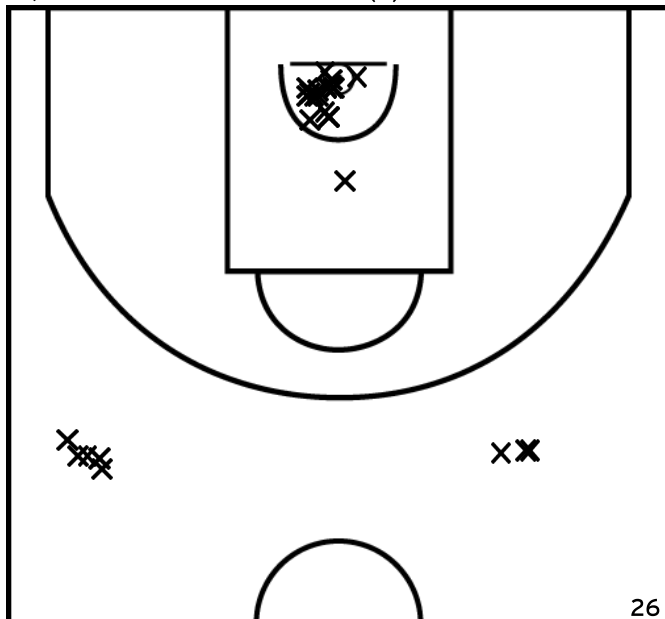

BEAULIEU T. - SUD MAYENNE BASKET (B)

ÉQUIPE SUD MAYENNE BASKET (B)