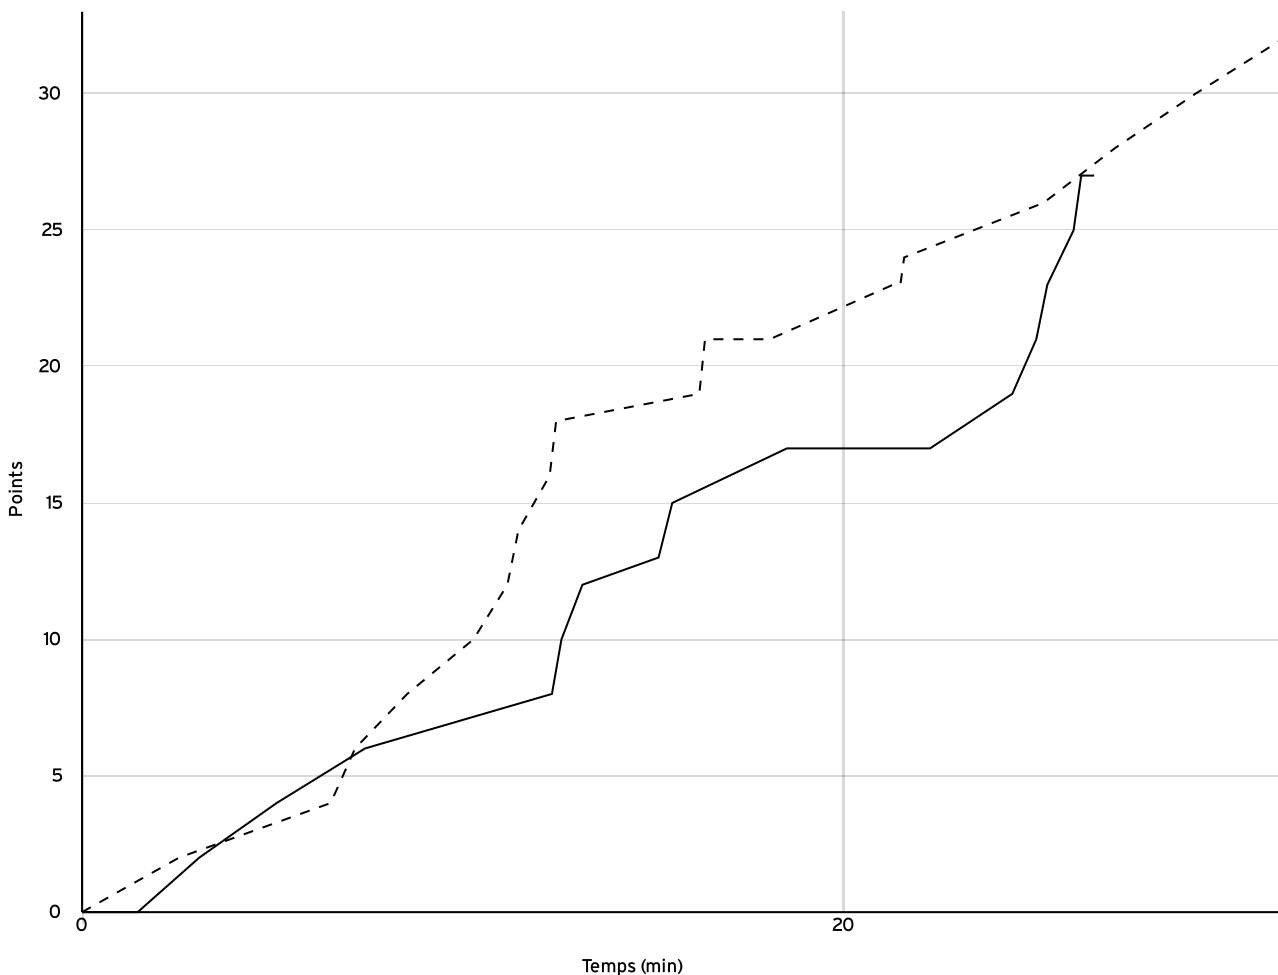

Départemental  
 féminin U13 -  
 Division 3 - Phase  
 2  
 DFU13-3-P2

Rencontre N° 12

Date  
 04/02/23

Heure 14:00

Lieu EVRON

Poule A

1<sup>er</sup> arbitre BILLON A

2<sup>e</sup> arbitre LEPROVOST  
 A

3<sup>e</sup> arbitre

DONNÉES ET RATIOS

Données	LOCAUX	VISITEURS
Avantage maximum	2	10
Série maximum	7	10
Points du banc	7	0
Égalités		3
Durée de l'avantage	02:03	03:31

PROGRESSION DU SCORE

LOCAUX

VISITEURS