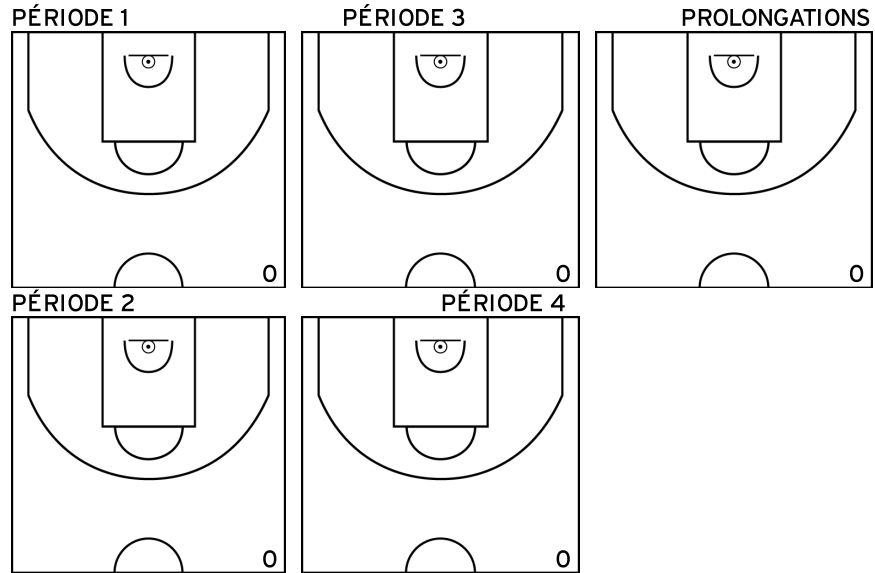

PÉRIODE 3

PROLONGATIONS

PÉRIODE 2

PÉRIODE 4

Rencontre: 836 Date: 05/02/23 Heure: 15:30  
 Arbitre: BOIVIN D BELLANGER S

BROSSARD M. - SUD MAYENNE BASKET - 1 (A)

PAGERIE J. - SUD MAYENNE BASKET - 1 (A)

Rencontre: 836 Date: 05/02/23 Heure: 15:30  
 Arbitre: BOIVIN D BELLANGER S