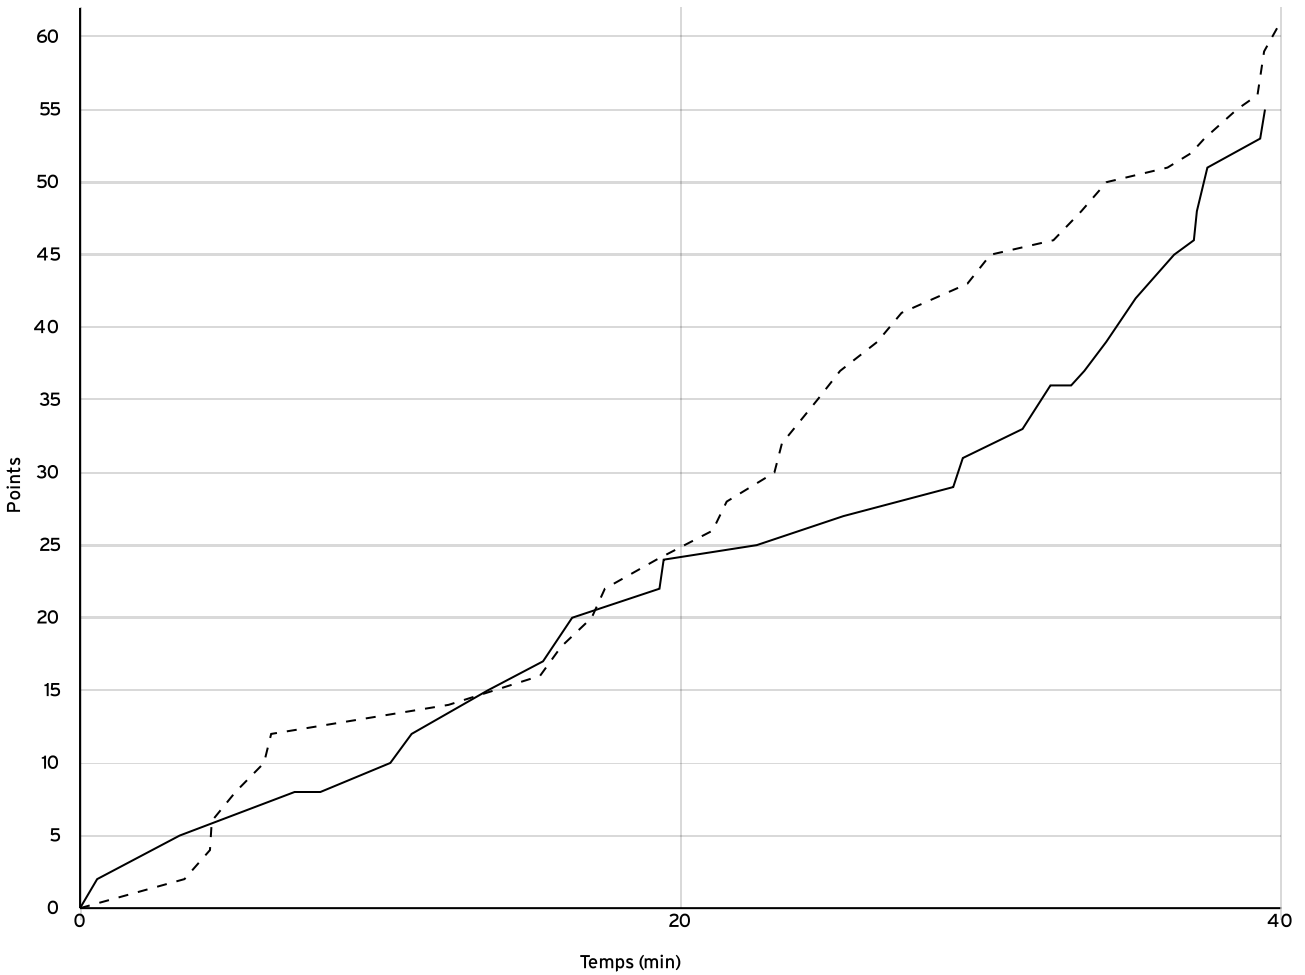

VISITEURS

N° Maillot	NOM Prénom	5 de départ	Tps de jeu	Nb Pts Marqués	Nb Tirs Réussis	3 Pts Réussis	2 Int Réussis	2 Ext Réussis	LF Réussis	Ftes Com
4	BONSERAGENT, Ghislain	×	26:52	6	3	0	2	1	0	3
5	PIGNE, Raphael		13:08	3	1	0	1	0	1	0
6	PAILLARD, Ancelin		18:47	11	3	0	2	1	5	1
7	MEZIERE, Pierrot		11:07	0	0	0	0	0	0	1
8	DESERT, Matt		23:29	11	3	0	3	0	5	3
9	PUCHAUD, Julien	×	05:20	2	1	0	1	0	0	0
10	COSTA, Kevin		27:43	1	0	0	0	0	1	4
11	LE ROUX, Alexis	×	27:42	13	5	0	4	1	3	2
12	BUCHAULT, Maxence	×	24:44	7	2	0	0	2	3	4
13	GOHIER, Arnaud	×	21:08	7	3	0	2	1	1	4
Total Équipe			200:00	61	21	0	15	6	19	22
Total Banc				26	7	0	6	1	12	9
Total 5 de Départ				35	14	0	9	5	7	13
Total 1ère Mi-temps				24	0	0	0	0	0	9
Total 2ème Mi-temps				37	0	0	0	0	0	13
Total Prolongation				0	0	0	0	0	0	0
Entraîneur		undefined								0

DONNÉES ET RATIOS

Données	LOCAUX	VISITEURS
Avantage maximum	5	14
Série maximum	7	12
Points du banc	5	26
Égalités	3	
Durée de l'avantage	04:33	05:30

PROGRESSION DU SCORE

LOCAUX

VISITEURS