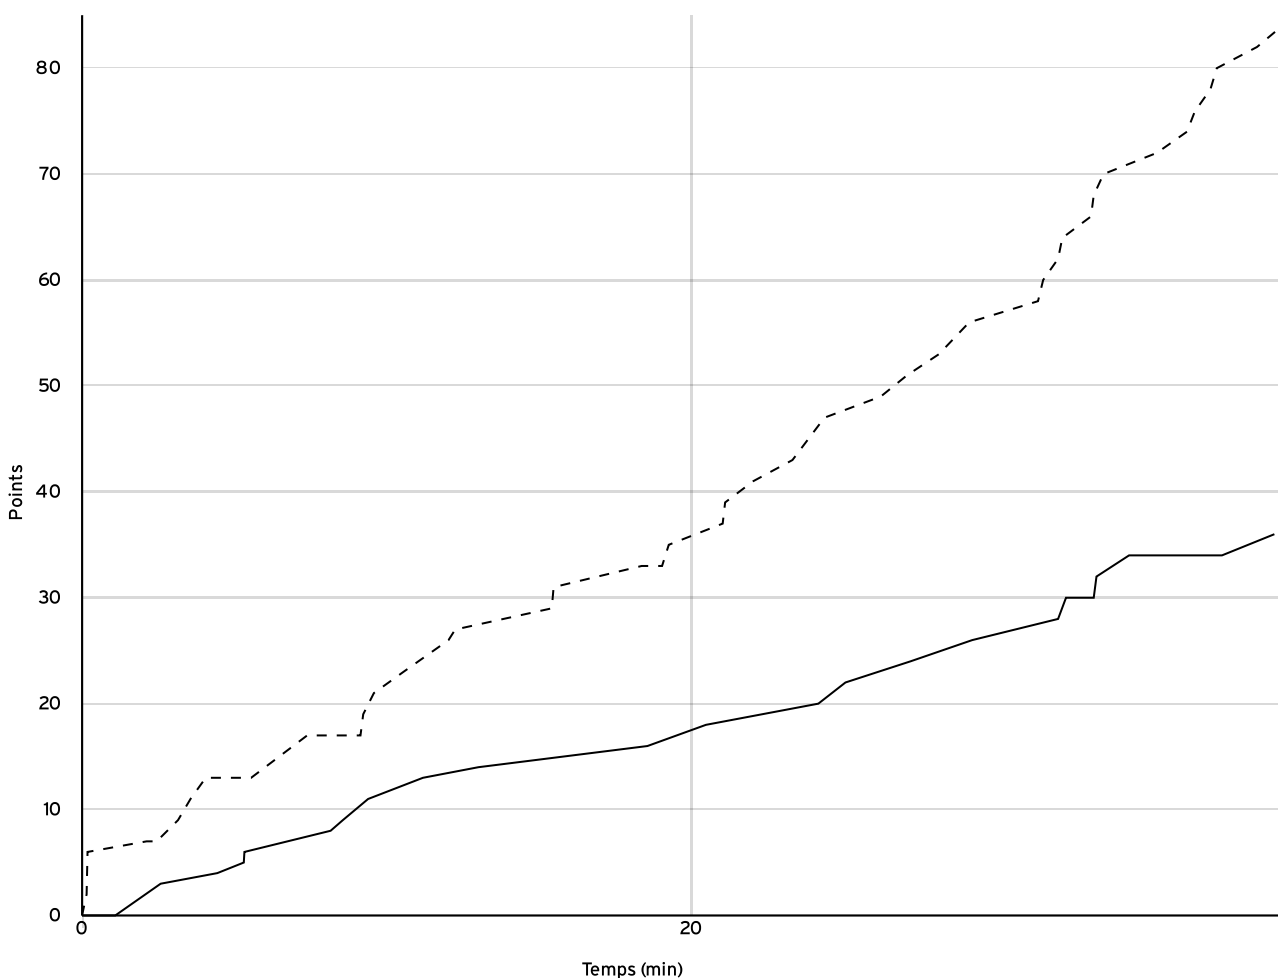

Régional féminin U15 - Phase 2 RFU15-P2	Rencontre N° 6249	Date 04/02/23	Heure 16:00	Lieu CHATEAU-GONTIER SUR MAYENNE	
	Poule R1-B	1 ^{er} arbitre DURAND M	2 ^e arbitre BRION M	3 ^e arbitre	

DONNÉES ET RATIOS

Données	LOCAUX	VISITEURS
Avantage maximum	0	48
Série maximum	3	10
Points du banc	8	28
Égalités		0
Durée de l'avantage	00:00	11:32

PROGRESSION DU SCORE

LOCAUX

VISITEURS