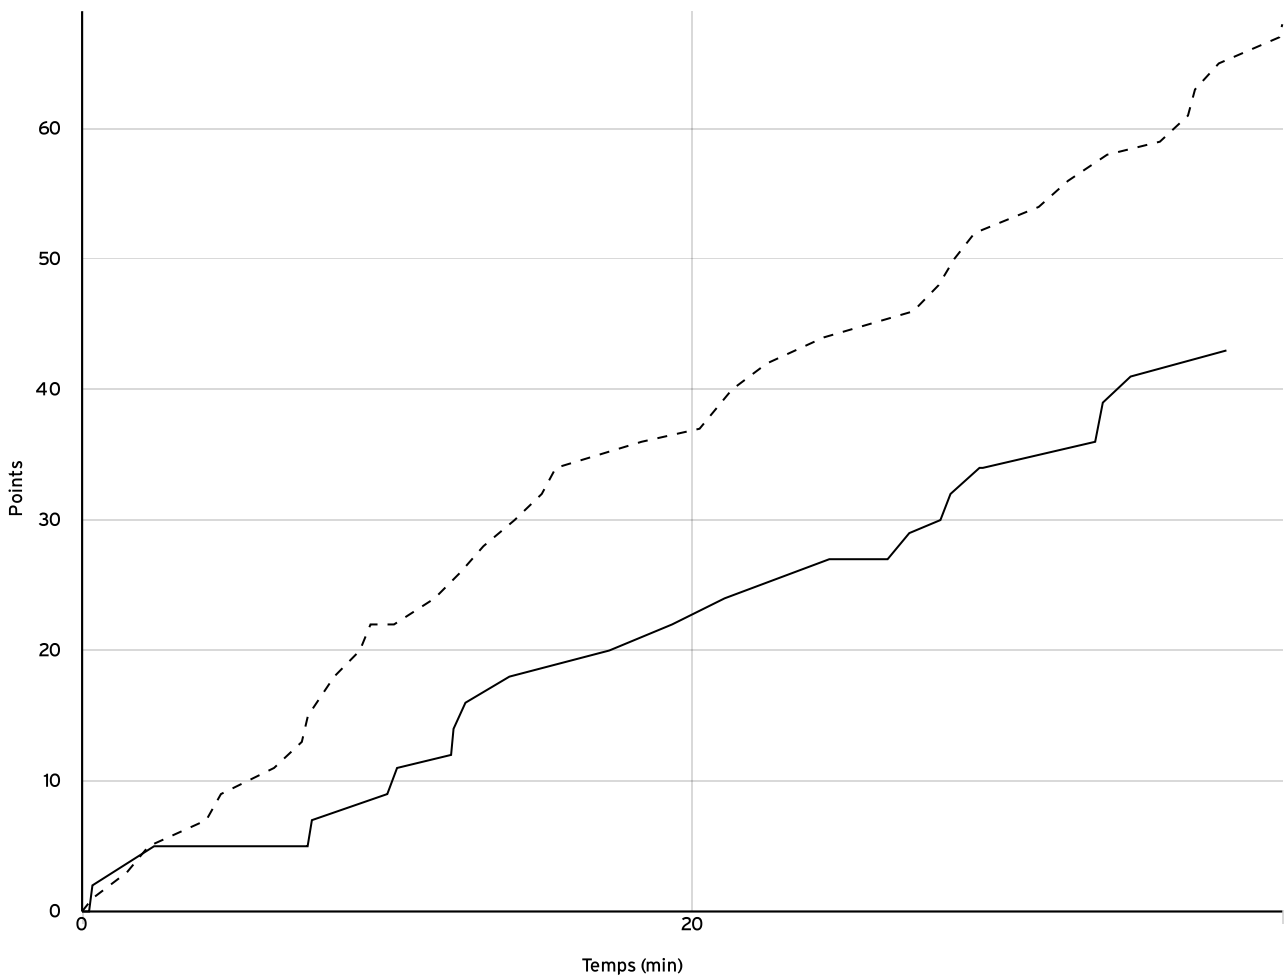

Régional féminin  
U18 - Phase 2  
RFU18-P2

Rencontre N°  
4246

Date  
04/02/23

Heure 18:00

Lieu CHATEAU-GONTIER SUR  
MAYENNE

Poule R1-A

1<sup>er</sup> arbitre TROUILLET S

2<sup>e</sup> arbitre VIOT P

### DONNÉES ET RATIOS

Données	LOCAUX	VISITEURS
Avantage maximum	1	25
Série maximum	5	8
Points du banc	10	23
Égalités		1
Durée de l'avantage	00:00	10:23

### PROGRESSION DU SCORE

LOCAUX

VISITEURS