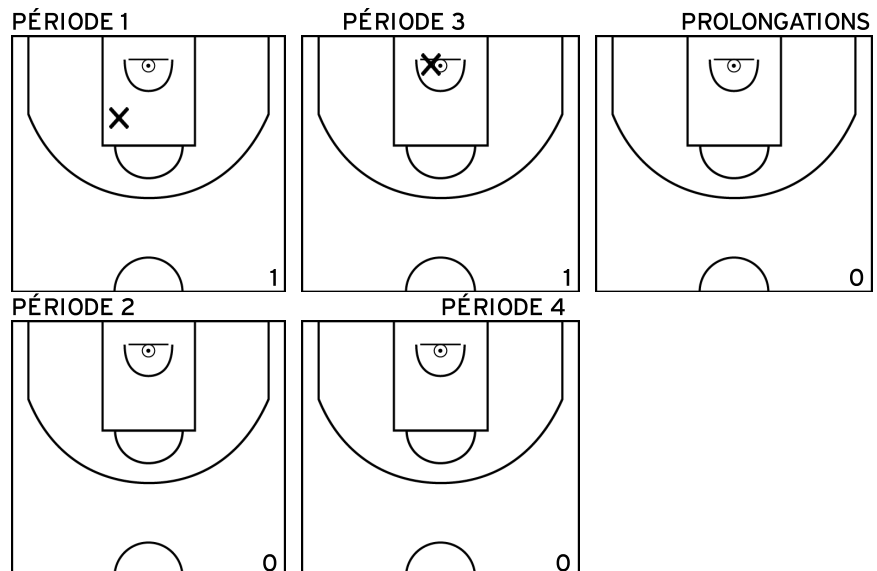

PÉRIODE 2

PÉRIODE 4

Rencontre: 1 Date: 11/02/23 Heure: 14:00  
 Arbitre: DUBOIS C GUILLARD F

ZÉPHIR-LEBA K. - MONTSURS USCP - 1 (A)

GARNIER R. - MONTSURS USCP - 1 (A)

Rencontre: 1 Date: 11/02/23 Heure: 14:00