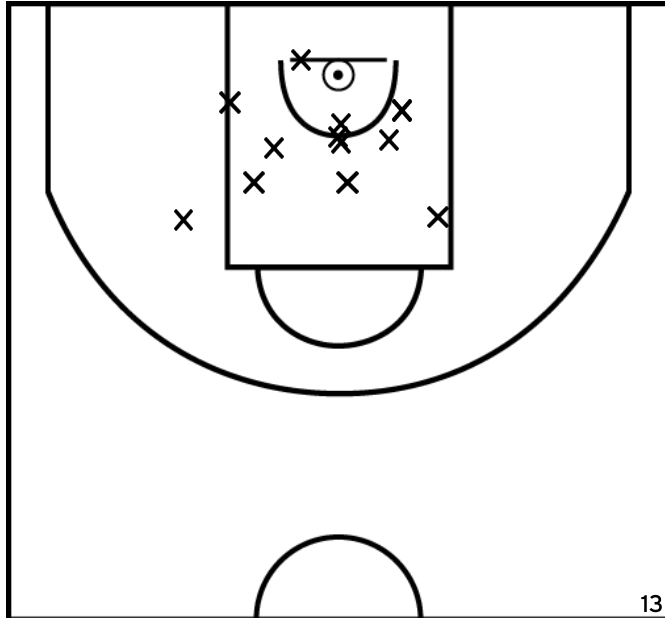

Rencontre: 1 Date: 11/02/23 Heure: 14:00  
 Arbitre: DUBOIS C GUILLARD F

ÉQUIPE MONTSURS USCP - 1 (A)

PÉRIODE 1

PÉRIODE 3

PROLONGATIONS

PÉRIODE 2

PÉRIODE 4

SAVARY N. - MONTSURS USCP - 1 (A)