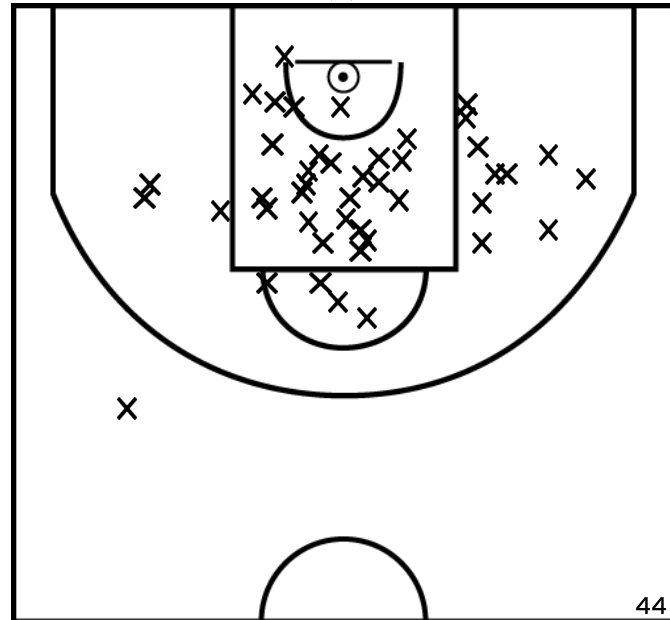

Rencontre: 1 Date: 11/02/23 Heure: 14:00

Arbitre: CABANES A FOLLIOT J

ÉQUIPE BOUÈRE BIERNÉ - 1 (B)