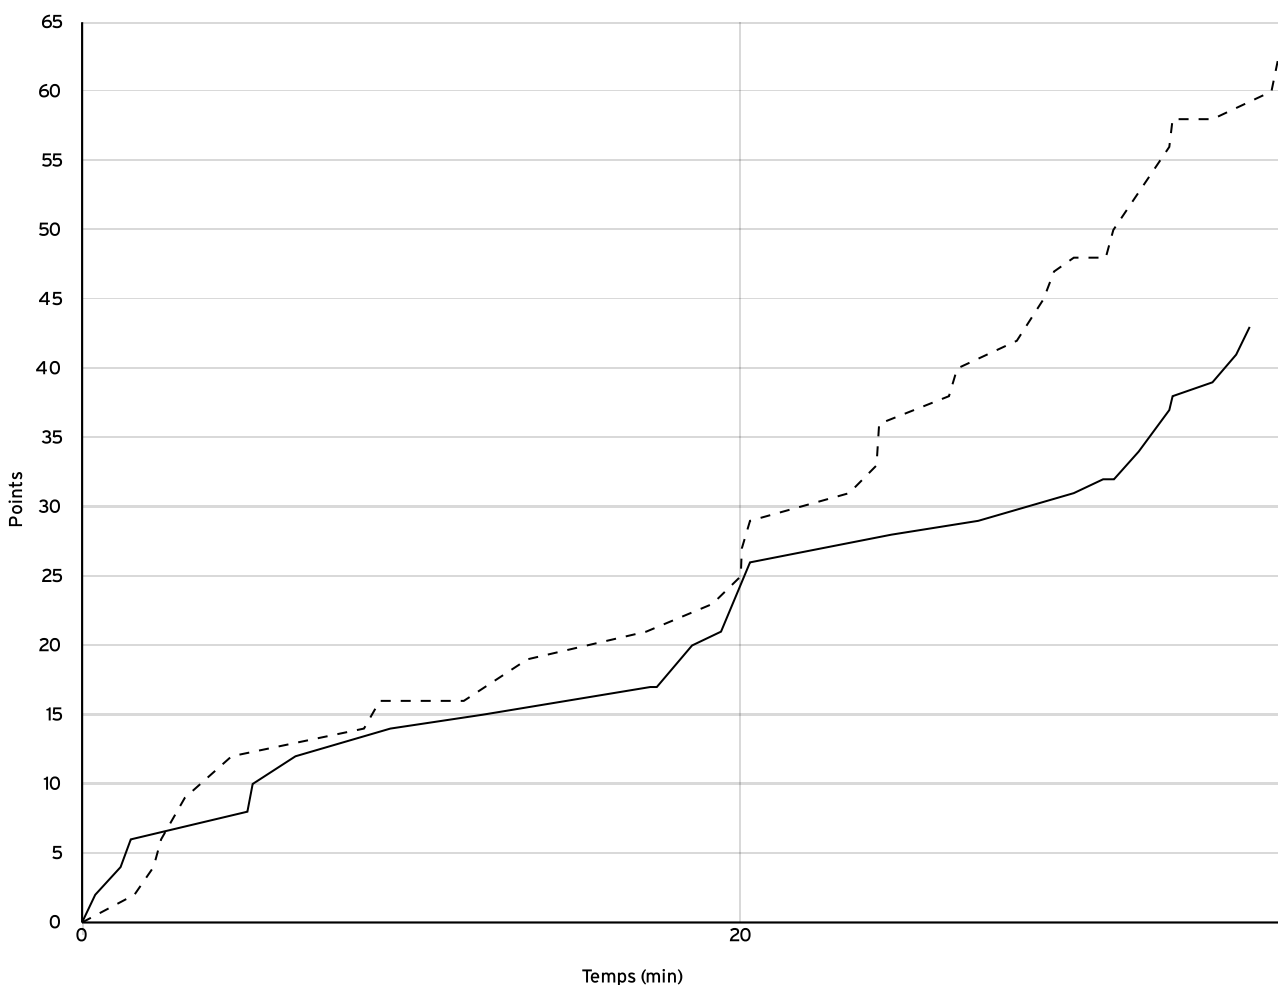

VISITEURS

N° Maillot	NOM Prénom	5 de départ	Tps de jeu	Nb Pts Marqués	Nb Tirs Réussis	3 Pts Réussis	2 Int Réussis	2 Ext Réussis	LF Réussis	Ftes Com	
4	BRUNET, Morgane	×	19:19	2	1	0	1	0	0	1	
5	VASLIN, Clarisse		14:23	3	1	1	0	0	0	2	
6	LAMBERT, Pauline		19:31	7	3	1	1	1	0	3	
7	OUVRARD, Lilou	×	22:59	9	4	0	3	1	1	3	
8	PASQUER, Bertille	×	19:39	9	4	1	2	1	0	1	
9	GOHIER, Yaelle	×	23:26	8	2	1	1	0	3	3	
10	RICHARD, Flavie		17:56	3	1	1	0	0	0	0	
11	LEBRUN, Marie		22:45	11	4	1	3	0	2	2	
12	CHARRIER, Bertille		20:28	4	2	0	2	0	0	3	
14	THOMANN MOULINAT, Sarah	×	20:15	8	3	0	2	1	2	4	
Total Équipe			200:41	64	25	6	15	4	8	22	
Total Banc					28	11	4	6	1	2	10
Total 5 de Départ					36	14	2	9	3	6	12
Total 1ère Mi-temps					23	0	0	0	0	0	10
Total 2ème Mi-temps					41	0	0	0	0	0	12
Total Prolongation					0	0	0	0	0	0	0
Entraîneur			undefined							0	

Régionale
 féminine seniors
 - Division 2
 RF2

Rencontre N° 1421

Date
 04/02/23

Heure 20:30

Lieu CHATEAU-GONTIER SUR
 MAYENNE

Poule B

1^{er} arbitre KHELIFI M

2^e arbitre PESCHARD F

3^e arbitre

DONNÉES ET RATIOS

Données	LOCAUX	VISITEURS
Avantage maximum	6	22
Série maximum	6	12
Points du banc	21	28
Égalités		2
Durée de l'avantage	02:17	09:35

PROGRESSION DU SCORE

LOCAUX

VISITEURS