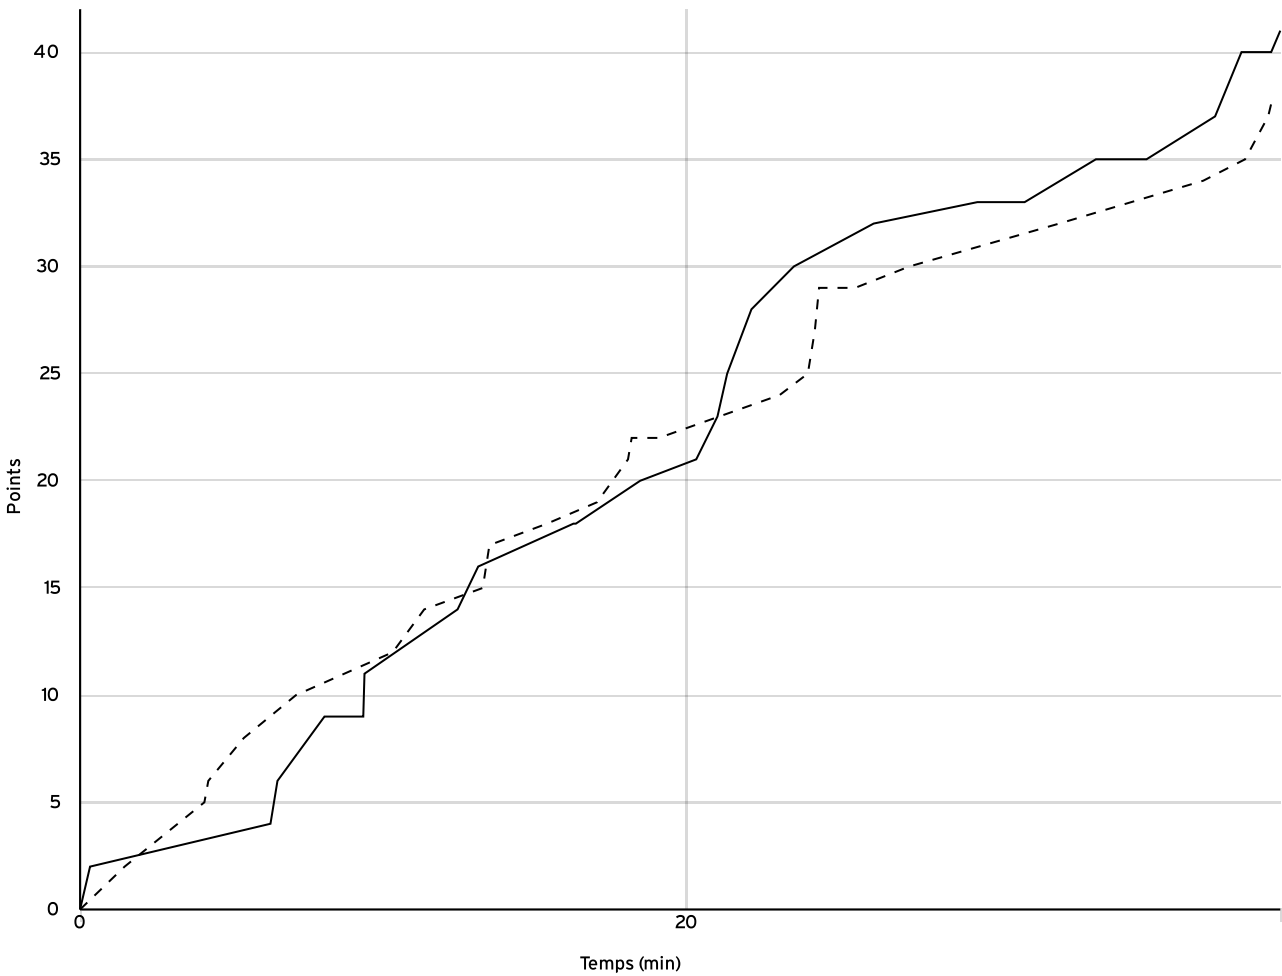

|  |                  |                                |                                 |                                     |  |
|--|------------------|--------------------------------|---------------------------------|-------------------------------------|--|
| Départementale<br>masculine seniors<br>- Division 2<br>DM2 | Rencontre N° 109 | Date 05/02/23                  | Heure 13:15                     | Lieu CHATEAU-GONTIER SUR<br>MAYENNE |  |
|  | Poule B          | 1 <sup>er</sup> arbitre PREL A | 2 <sup>e</sup> arbitre MONIER J | 3 <sup>e</sup> arbitre              |  |

DONNÉES ET RATIOS

| Données             | LOCAUX | VISITEURS |
|---------------------|--------|-----------|
| Avantage maximum    | 6      | 6         |
| Série maximum       | 8      | 8         |
| Points du banc      | 30     | 2         |
| Égalités            |        | 3         |
| Durée de l'avantage | 01:02  | 08:38     |

PROGRESSION DU SCORE

LOCAUX

VISITEURS