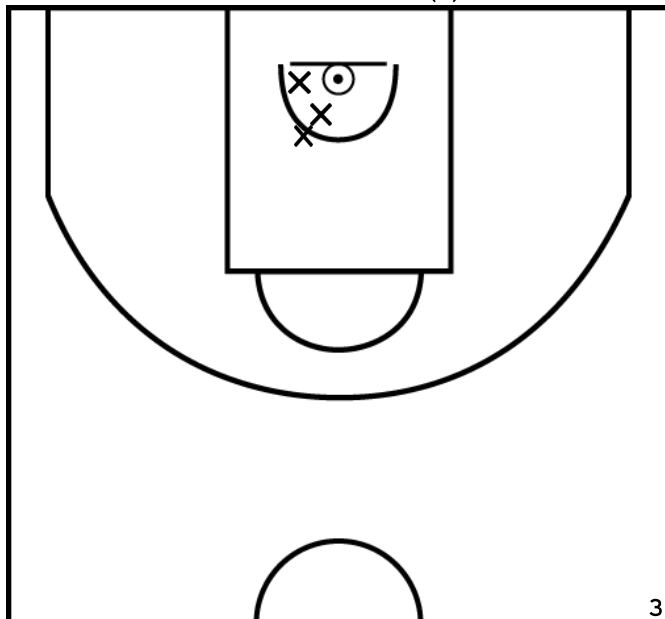

MESSI B. - SUD MAYENNE BASKET - 2 (A)