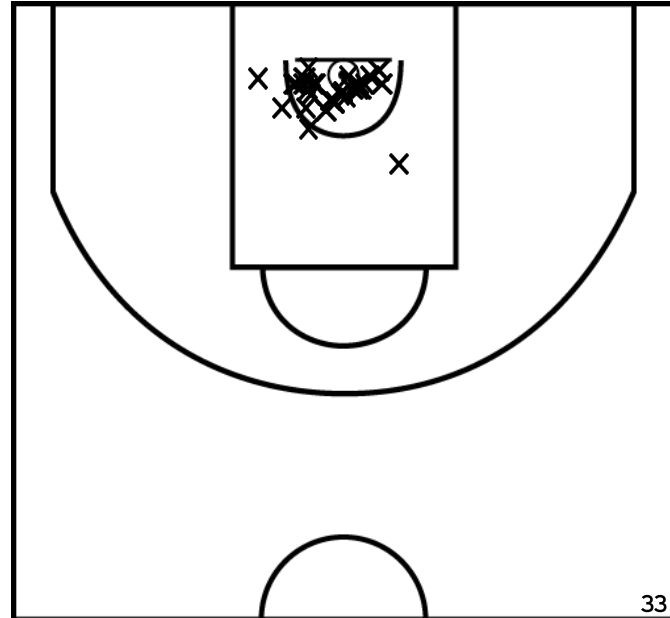

Rencontre: 10 Date: 05/02/23 Heure: 11:00

Arbitre: ROJO R TOQUET N

ÉQUIPE SUD MAYENNE BASKET - 2 (A)

PÉRIODE 1

PÉRIODE 3

PROLONGATIONS

PÉRIODE 2

PÉRIODE 4