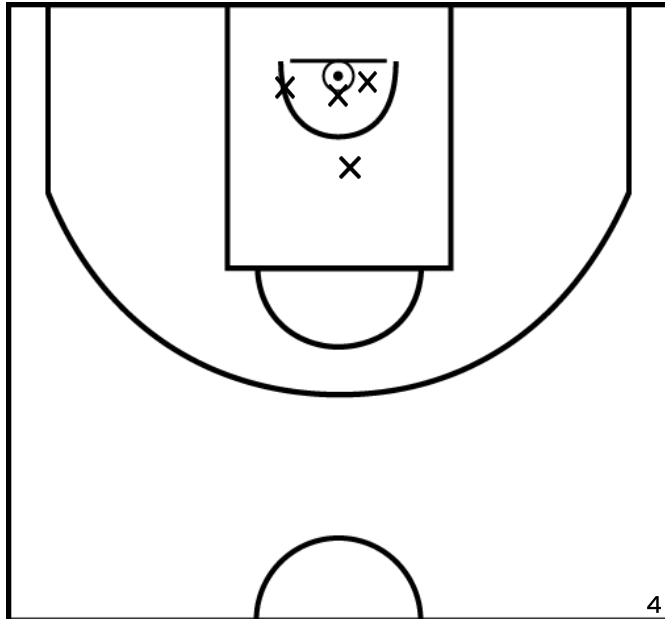

GUIOT E. - MONTSURS USCP - 2 (B)