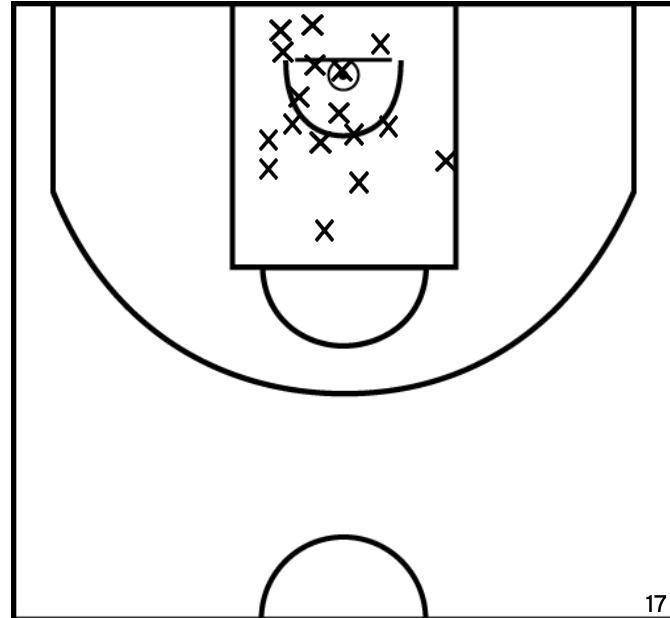

Rencontre: 6 Date: 14/01/23 Heure: 16:00

Arbitre: GAQUERE T ROJO R

ÉQUIPE BONCHAMP ES - 1 (B)