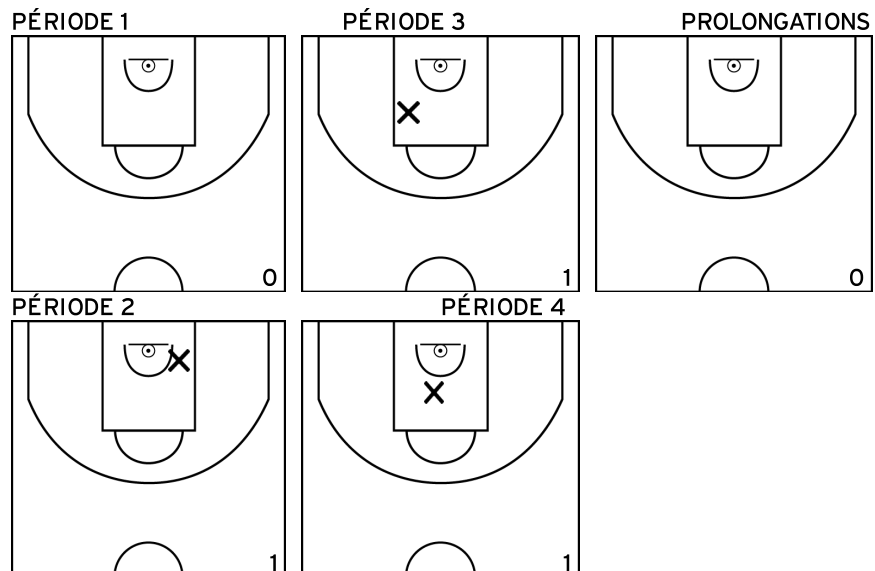

PÉRIODE 2

PÉRIODE 4

Rencontre: 6 Date: 14/01/23 Heure: 16:00

Arbitre: GAQUERE T ROJO R

LE LUBOIS DE TRÉHERVÉ C. - SUD MAYENNE BASKET - 3 (A)

LAMY T. - SUD MAYENNE BASKET - 3 (A)

Rencontre: 6 Date: 14/01/23 Heure: 16:00