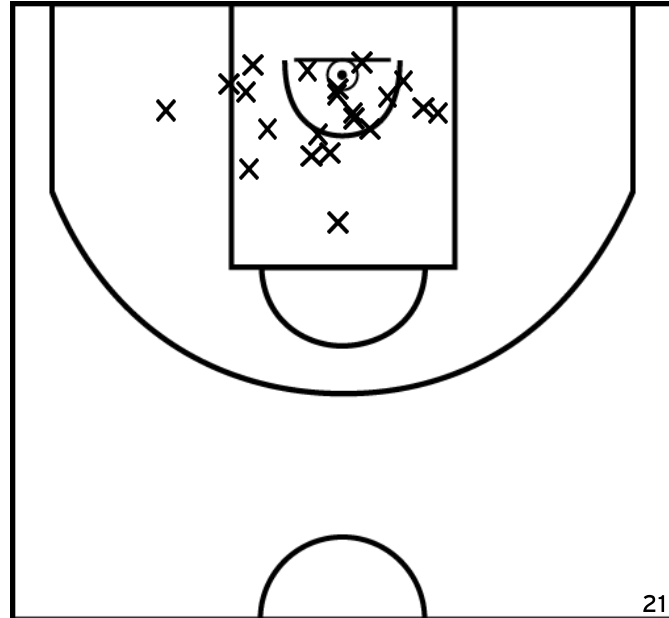

Rencontre: 6 Date: 14/01/23 Heure: 16:00

Arbitre: GAQUERE T ROJO R

ÉQUIPE SUD MAYENNE BASKET - 3 (A)

PÉRIODE 1

PÉRIODE 3

PROLONGATIONS

PÉRIODE 2

PÉRIODE 4