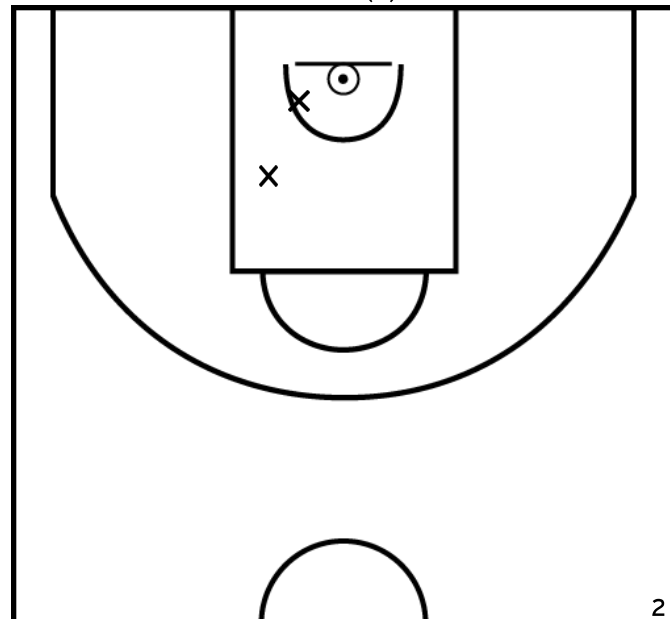

Arbitre: GAQUERE T ROJO R

ÉQUIPE BONCHAMP ES - 1 (B)

PÉRIODE 1

PÉRIODE 3

PROLONGATIONS

PÉRIODE 2

PÉRIODE 4

CLEMENT G. - BONCHAMP ES - 1 (B)