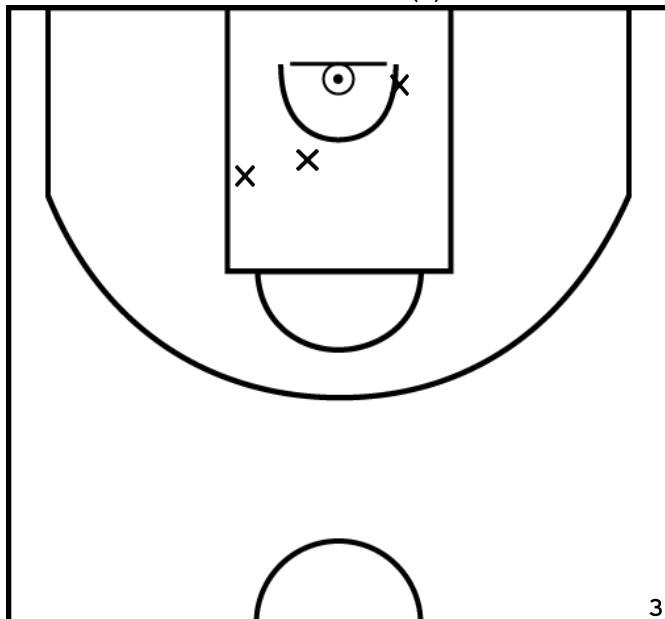

PÉRIODE 2

PÉRIODE 4

Rencontre: 6 Date: 14/01/23 Heure: 16:00

Arbitre: GAQUERE T ROJO R

LE LUBOIS DE TRÉHERVÉ C. - SUD MAYENNE BASKET - 3 (A)

LAMY T. - SUD MAYENNE BASKET - 3 (A)

Rencontre: 6 Date: 14/01/23 Heure: 16:00