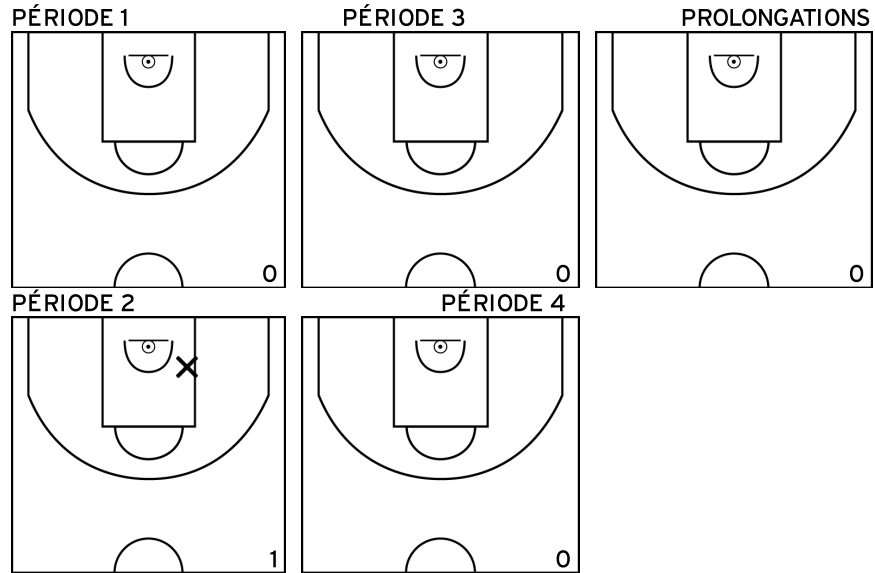

PÉRIODE 2

PÉRIODE 4

Rencontre: 6 Date: 14/01/23 Heure: 16:00

Arbitre: GAQUERE T ROJO R

LE LUBOIS DE TRÉHERVÉ C. - SUD MAYENNE BASKET - 3 (A)

LAMY T. - SUD MAYENNE BASKET - 3 (A)

Rencontre: 6 Date: 14/01/23 Heure: 16:00