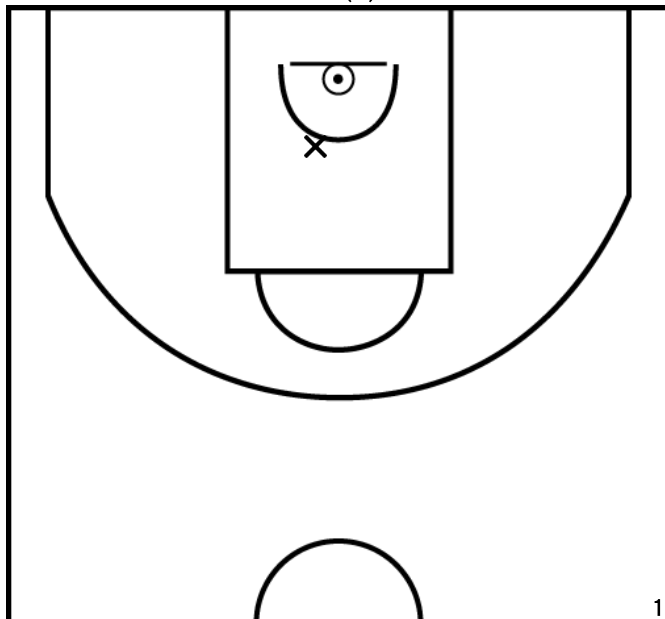

BOURNY L. - BONCHAMP ES - 1 (B)