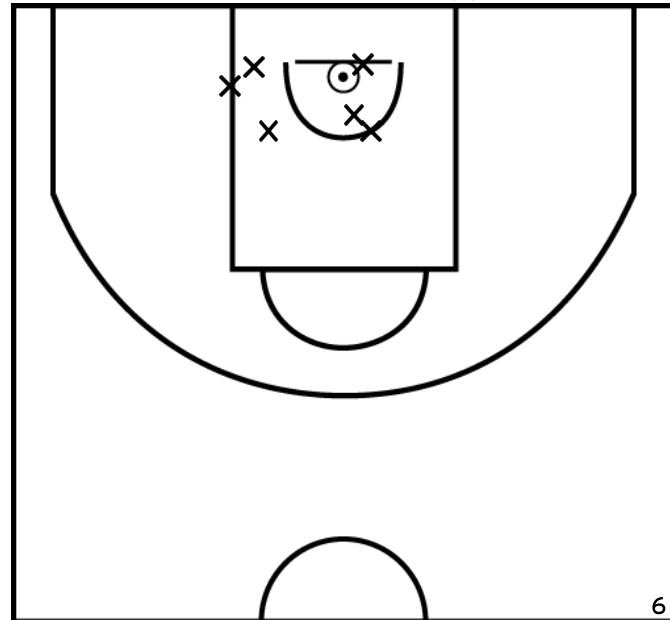

Rencontre: 6 Date: 14/01/23 Heure: 16:00

Arbitre: GAQUERE T ROJO R

GUYARD L. - SUD MAYENNE BASKET - 3 (A)