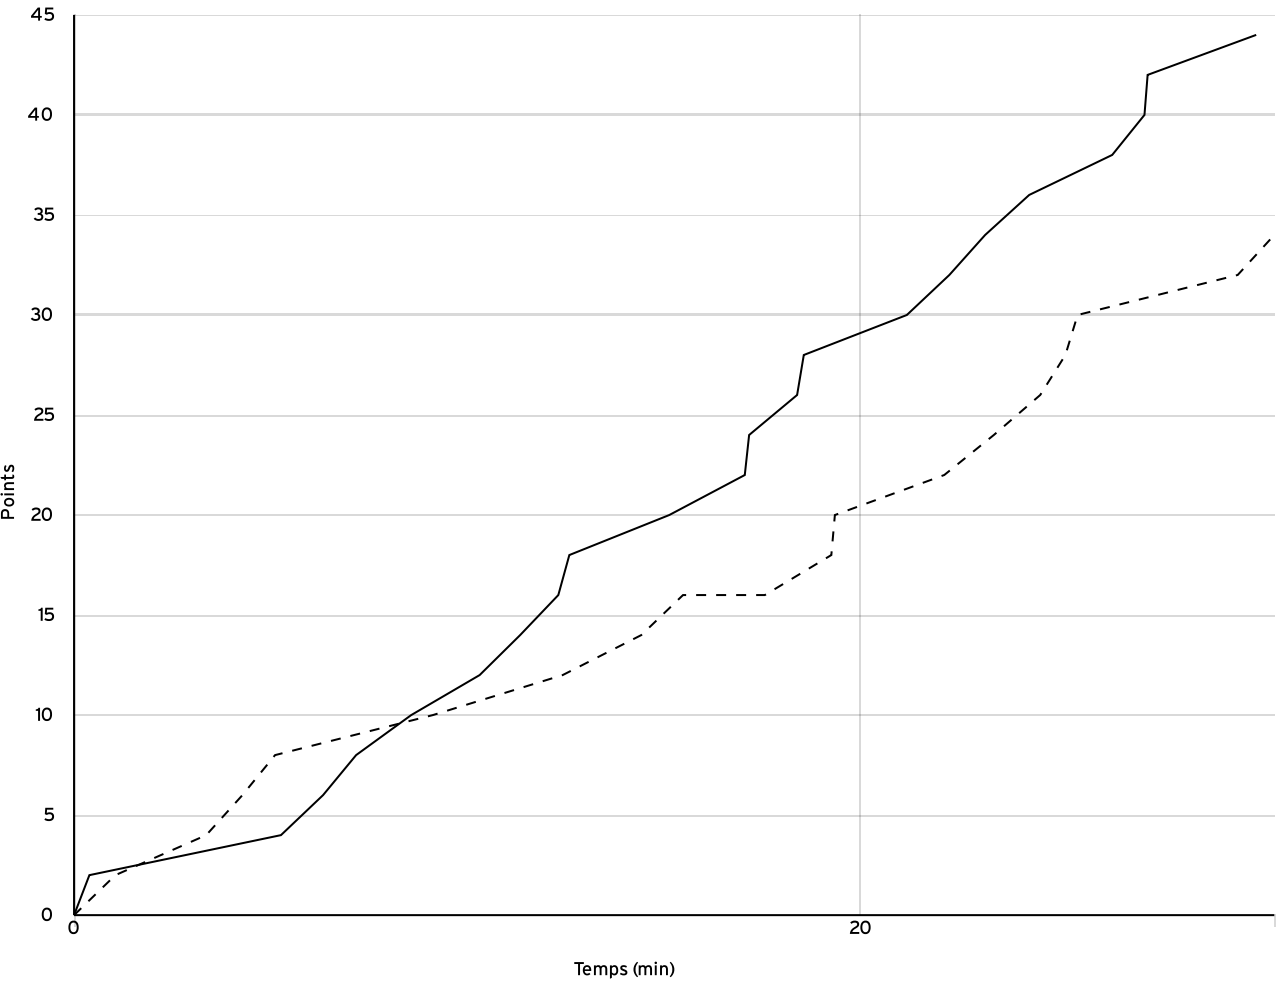

VISITEURS

N° Maillot	NOM Prénom	5 de départ	Tps de jeu	Nb Pts Marqués	Nb Tirs Réussis	3 Pts Réussis	2 Int Réussis	2 Ext Réussis	LF Réussis	Ftes Com
00	CLEMENT, Gaétane	×	26:49	4	2	0	2	0	0	2
4	DEBONNAIRE, Margaux		21:22	0	0	0	0	0	0	0
6	DESVEAUX, Anais	×	25:09	2	1	0	1	0	0	0
7	GOHIER, Lalie	×	21:45	0	0	0	0	0	0	0
9	BOURNY, Laly		23:36	2	1	0	1	0	0	3
10	LEBUGLE, Charline	×	26:43	20	10	0	9	1	0	1
11	VAUTHIER REDON, Jade	×	24:34	6	3	0	3	0	0	2
Total Équipe			169:58	34	17	0	16	1	0	8
Total Banc				2	1	0	1	0	0	3
Total 5 de Départ				32	16	0	15	1	0	5
Total 1ère Mi-temps				16	0	0	0	0	0	6
Total 2ème Mi-temps				18	0	0	0	0	0	2
Total Prolongation				0	0	0	0	0	0	0
Entraîneur			undefined							0

DONNÉES ET RATIOS

Données	LOCAUX	VISITEURS
Avantage maximum	12	6
Série maximum	8	8
Points du banc	18	2
Égalités		3
Durée de l'avantage	02:38	05:28

PROGRESSION DU SCORE

LOCAUX

VISITEURS