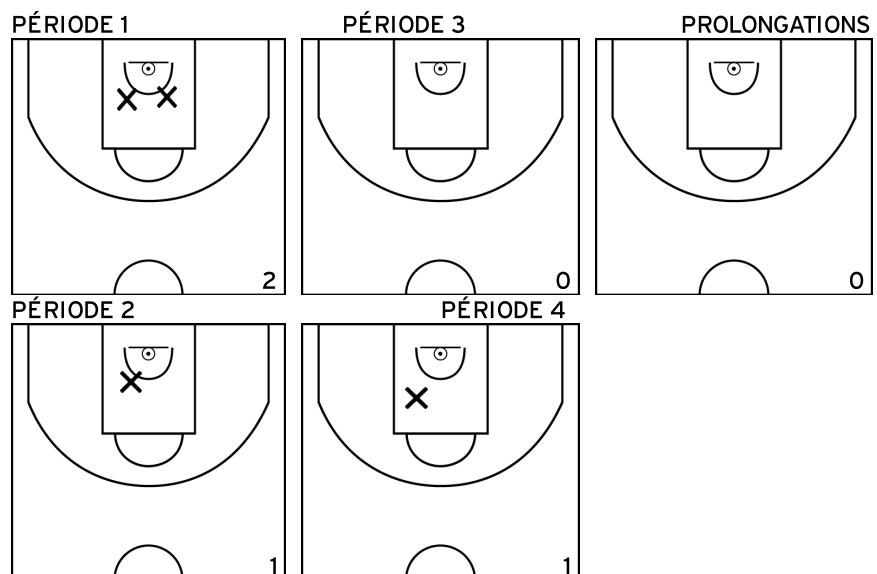

PÉRIODE 1

PÉRIODE 3

PROLONGATIONS