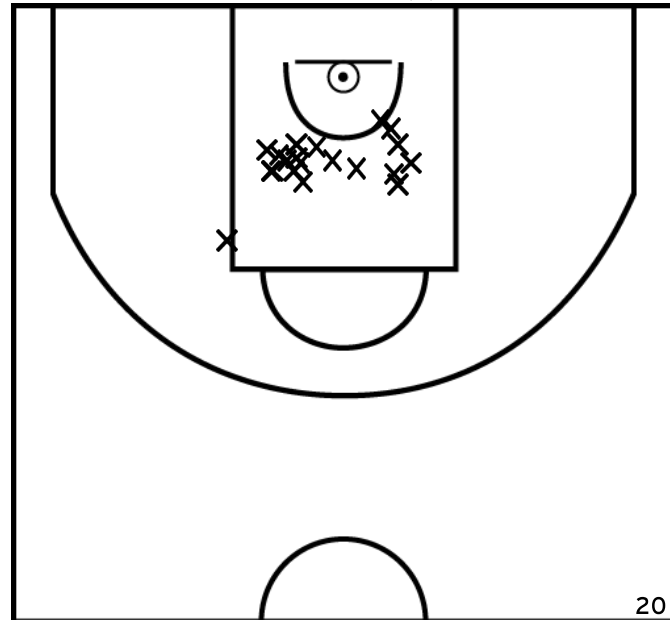

SOULGÉ JEANNE D'ARC - 120 - 40 SUD MAYENNE BASKET - 3

Rencontre: 17 Date: 11/03/23 Heure: 17:00

Arbitre: GUILLOU S RIVET N

ÉQUIPE SUD MAYENNE BASKET - 3 (B)