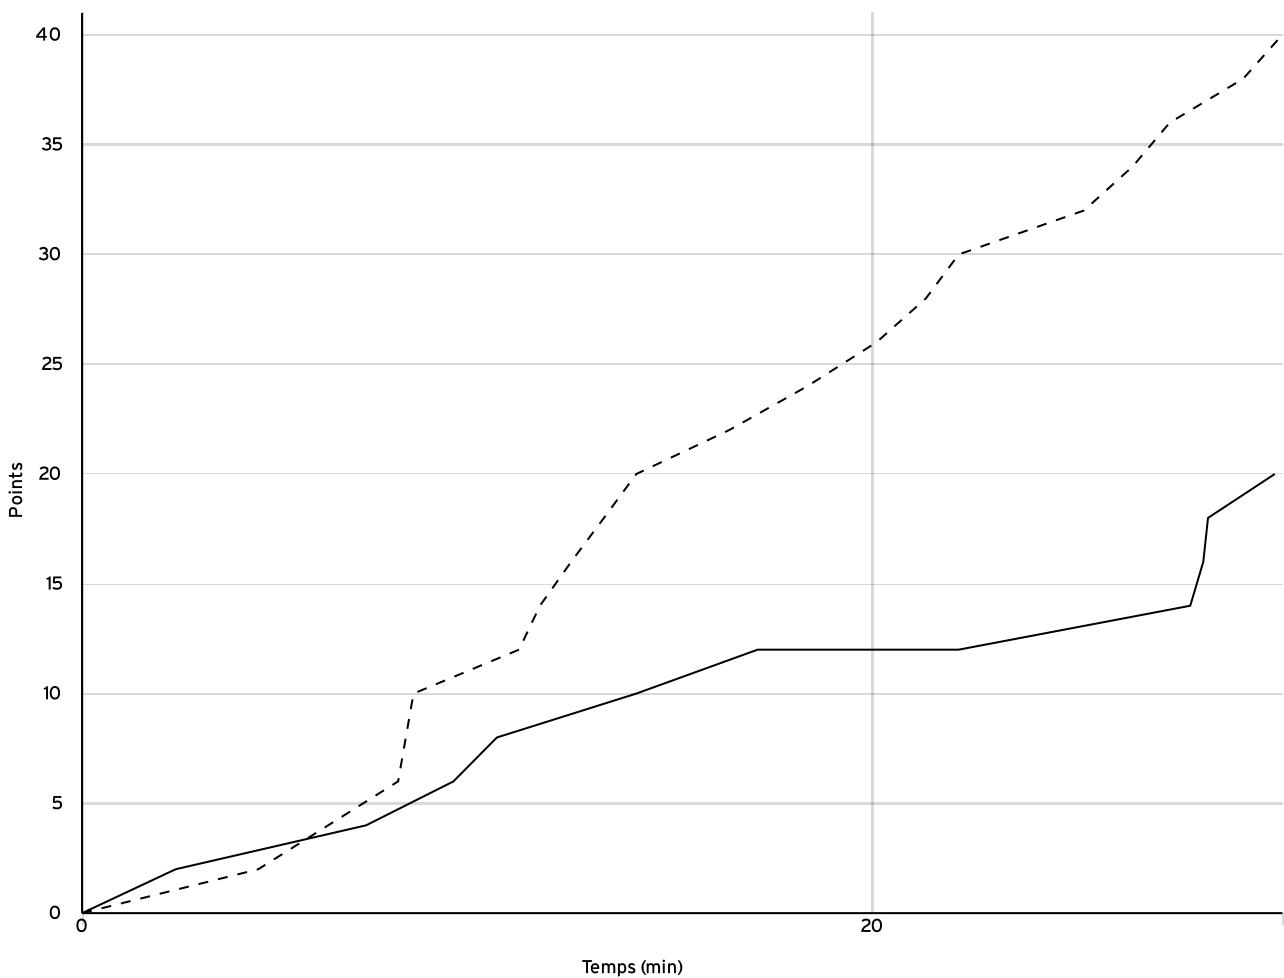

VISITEURS

N° Maillot	NOM Prénom	5 de départ	Tps de jeu	Nb Pts Marqués	Nb Tirs Réussis	3 Pts Réussis	2 Int Réussis	2 Ext Réussis	LF Réussis	Ftes Com
5	ROCHER BOURGEOIS, Louane	×	32:20	2	1	0	1	0	0	1
6	GUYARD, Lilou	×	32:18	4	2	0	2	0	0	1
7	SANTOS, Eva	×	28:48	4	2	0	2	0	0	0
8	MORENO-CARPIO, Isy		24:20	4	2	0	2	0	0	1
10	CROSNIER, Louna	×	29:58	4	2	0	2	0	0	0
11	FOLLIOU, Camille	×	30:35	10	5	0	5	0	0	4
12	LE LUBOIS DE TRÉHERVÉ, Cassiya		19:40	10	5	0	5	0	0	0
13	LAMY, Typhaine		26:01	2	1	0	1	0	0	0
Total Équipe			224:00	40	20	0	20	0	0	7
Total Banc				16	8	0	8	0	0	1
Total 5 de Départ				24	12	0	12	0	0	6
Total 1ère Mi-temps				20	0	0	0	0	0	2
Total 2ème Mi-temps				20	0	0	0	0	0	5
Total Prolongation				0	0	0	0	0	0	0
Entraîneur			undefined							0

Départemental féminin U13 - Division 3 - Phase 2 DFU13-3-P2	Rencontre N° 17	Date 11/03/23	Heure 17:00	Lieu SOULGE-SUR-OUETTE
	Poule A	1 ^{er} arbitre GUILLOU S	2 ^e arbitre RIVET N	3 ^e arbitre

DONNÉES ET RATIOS

Données	LOCAUX	VISITEURS
Avantage maximum	2	24
Série maximum	6	8
Points du banc	0	16
Égalités		2
Durée de l'avantage	05:10	05:00

PROGRESSION DU SCORE

LOCAUX

VISITEURS