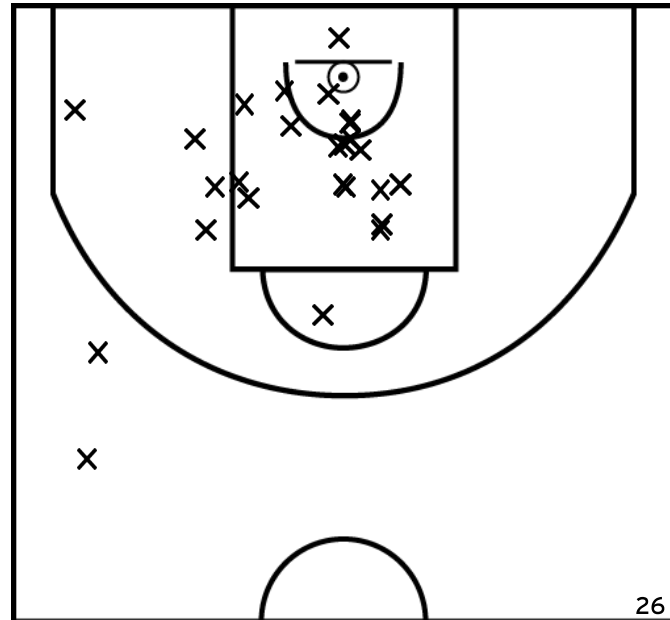

Rencontre: 855 Date: 04/03/23 Heure: 20:30

Arbitre: LE GOFF G PIERREFIXE L

ÉQUIPE IE - CTC HAVRE ET LOIRE BASKET - ASSO OUDON - 1 (A)