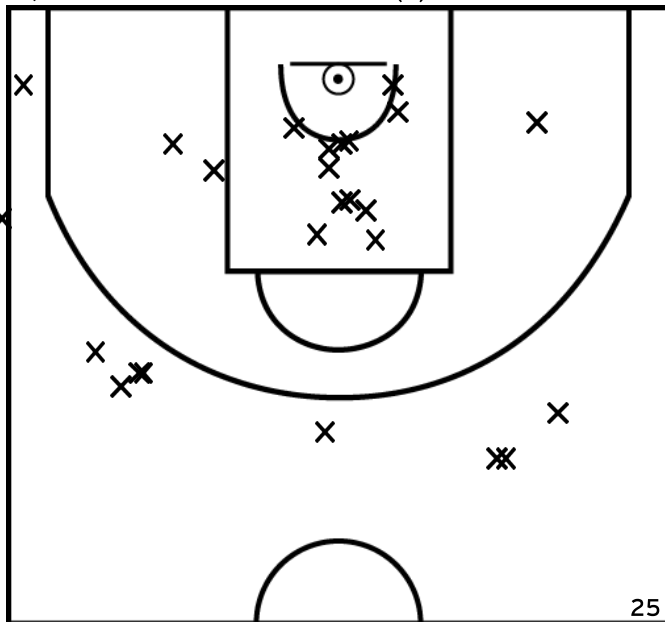

SAUVAGE M. - IE - CTC HAVRE ET LOIRE BASKET - ASSO OUDON - 1 (A)

PÉRIODE 1

PÉRIODE 3

PROLONGATIONS

PÉRIODE 2

PÉRIODE 4

ÉQUIPE SUD MAYENNE BASKET - 1 (B)

PÉRIODE 1