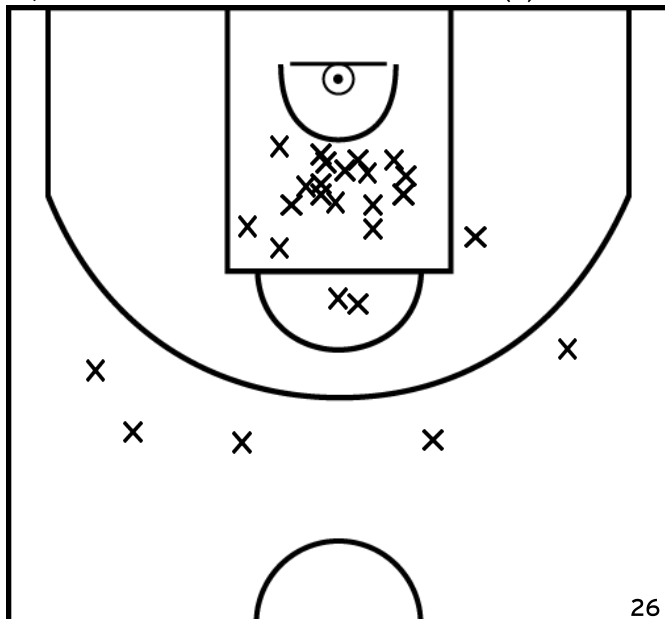

Arbitre: PAULY B BAUDOIN J

PREL A. - SUD MAYENNE BASKET - 1 (A)

PÉRIODE 1

PÉRIODE 3

PROLONGATIONS

PÉRIODE 2

PÉRIODE 4

ÉQUIPE IE - CTC NORD MAYENNE BASKET - 1 (B)