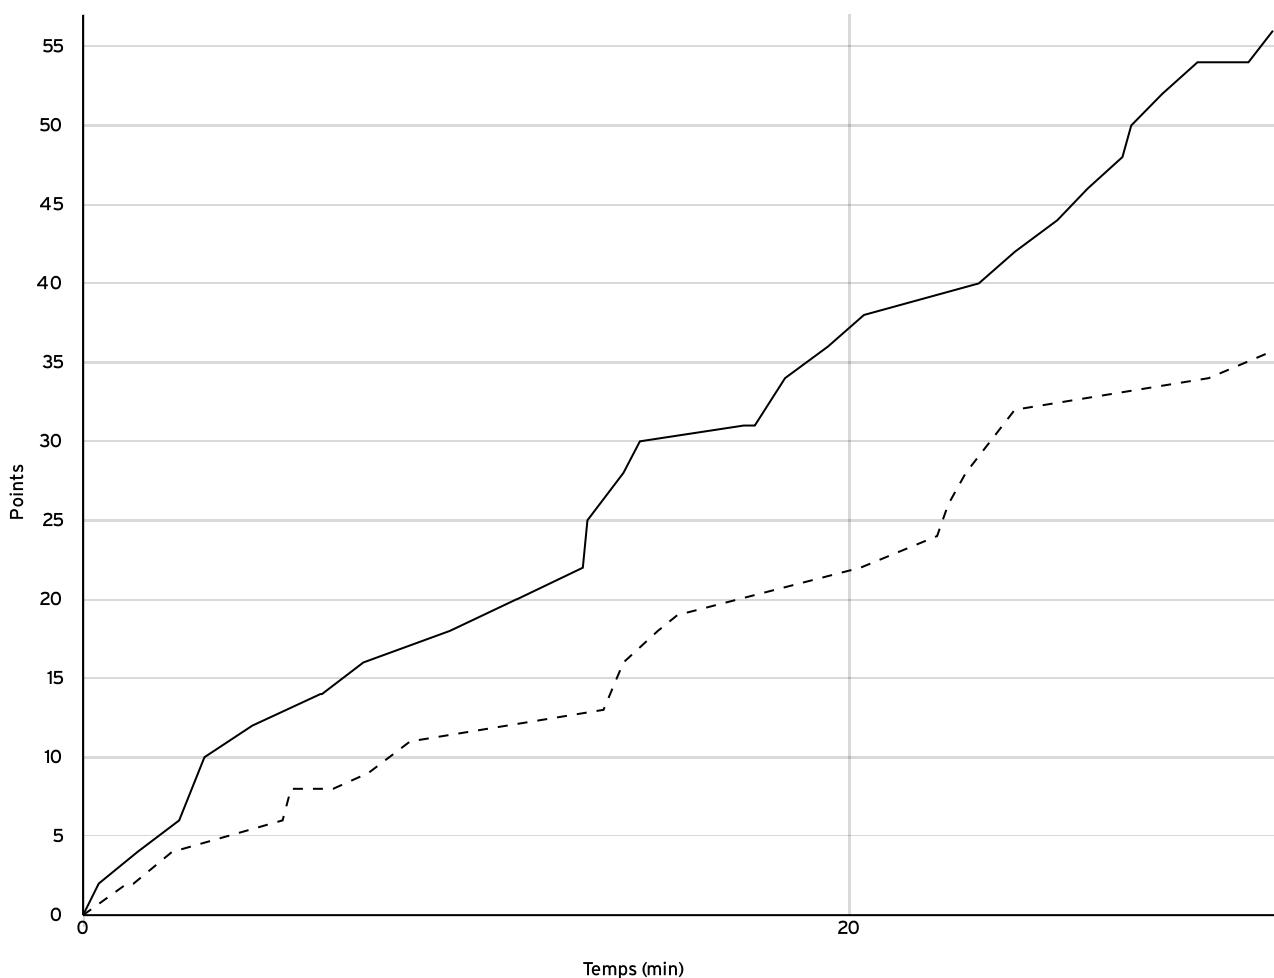

Régional féminin
U13 - Phase 2
RFU13-P2

Rencontre N°
8255

Date
04/03/23

Heure 14:00

Lieu LE MANS

Poule R2-A

1^{er} arbitre TIGOULET N

2^e arbitre HEUX--
TABUTEAU C

3^e arbitre

DONNÉES ET RATIOS

Données	LOCAUX	VISITEURS
Avantage maximum	22	0
Série maximum	14	6
Points du banc	12	24
Égalités		2
Durée de l'avantage	07:14	00:00

PROGRESSION DU SCORE

LOCAUX

VISITEURS