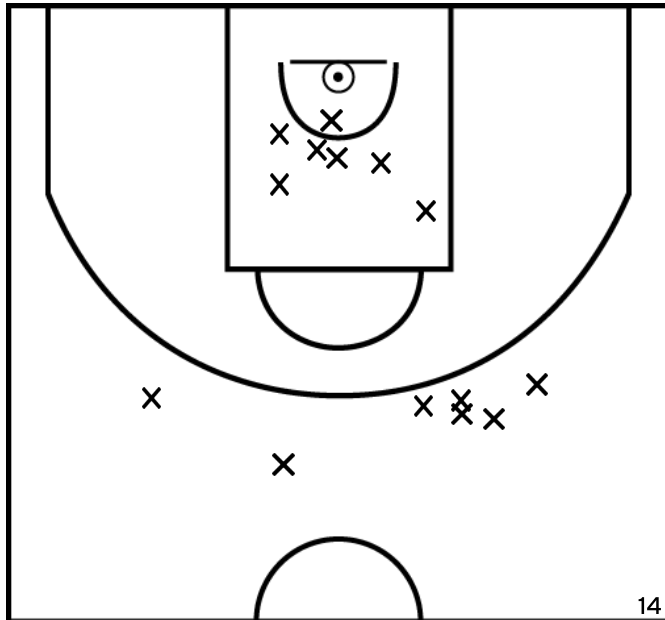

Rencontre: 3347 Date: 15/04/23 Heure: 18:00

Arbitre: DANIELO R POISSON B

LEMARIE-LALLIER T. - IE - CTC LE MANS NORD BASKET - LE MANS SCM - 2 (A)