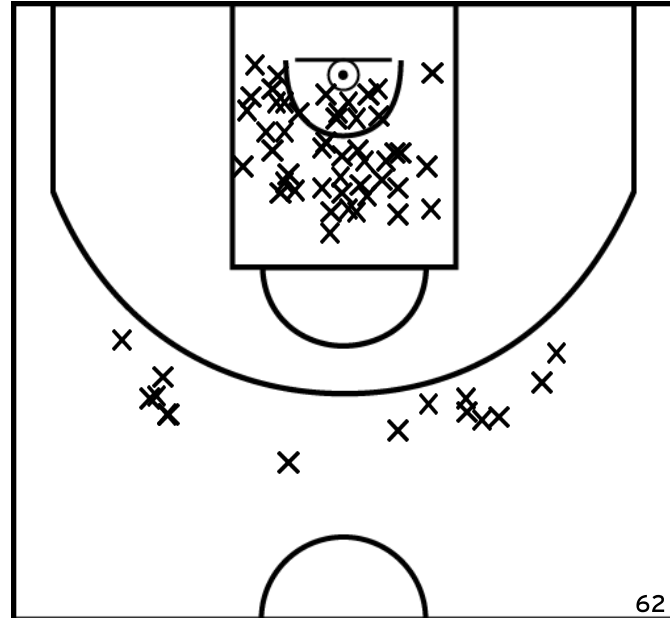

Rencontre: 3347 Date: 15/04/23 Heure: 18:00

Arbitre: DANIELO R POISSON B

ÉQUIPE IE - CTC LE MANS NORD BASKET - LE MANS SCM - 2 (A)

PÉRIODE 1

PÉRIODE 3

PROLONGATIONS

PÉRIODE 2

PÉRIODE 4