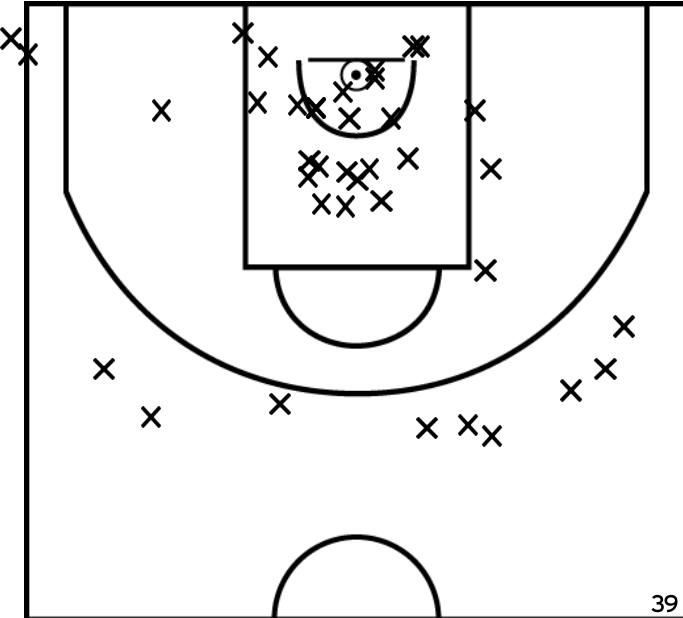

Rencontre: 3317 Date: 25/03/23 Heure: 18:00

Arbitre: HAMME M PECCATTE M

ÉQUIPE LAVAL US - 2 (A)

PÉRIODE 1

PÉRIODE 3

PROLONGATIONS

PÉRIODE 2

PÉRIODE 4