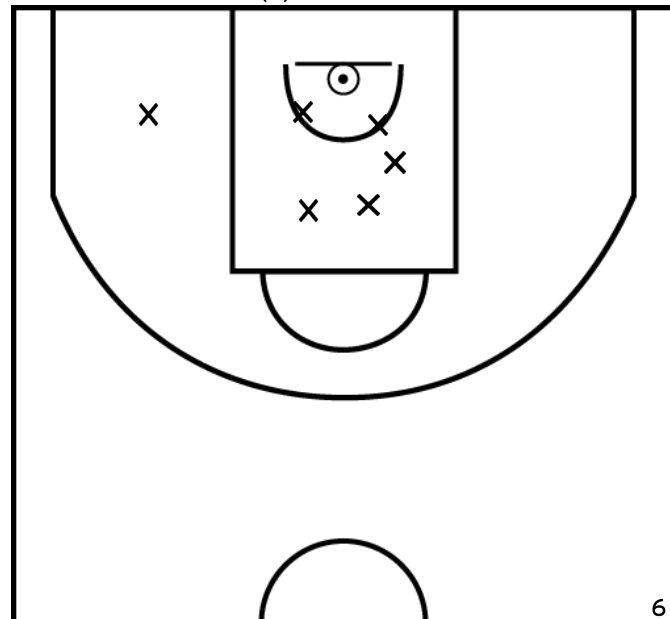

DIOP A. - LAVAL US - 2 (A)