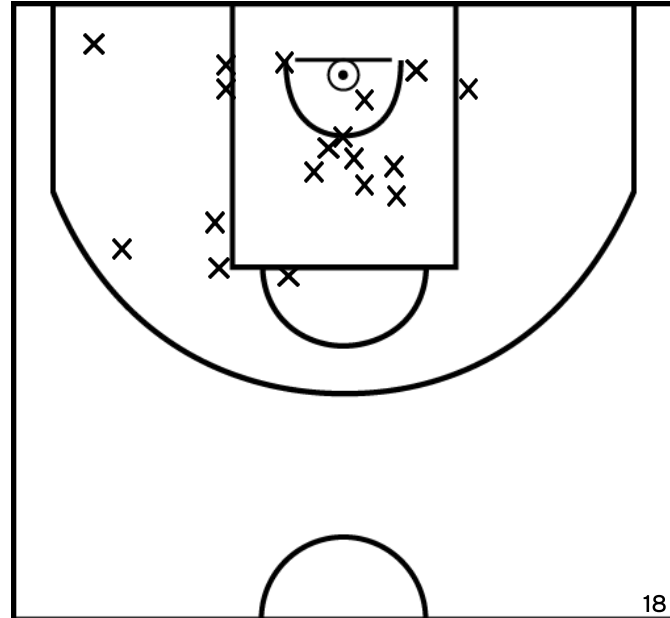

Rencontre: 3317 Date: 25/03/23 Heure: 18:00

Arbitre: HAMME M PECCATTE M

ÉQUIPE SUD MAYENNE BASKET - 1 (B)