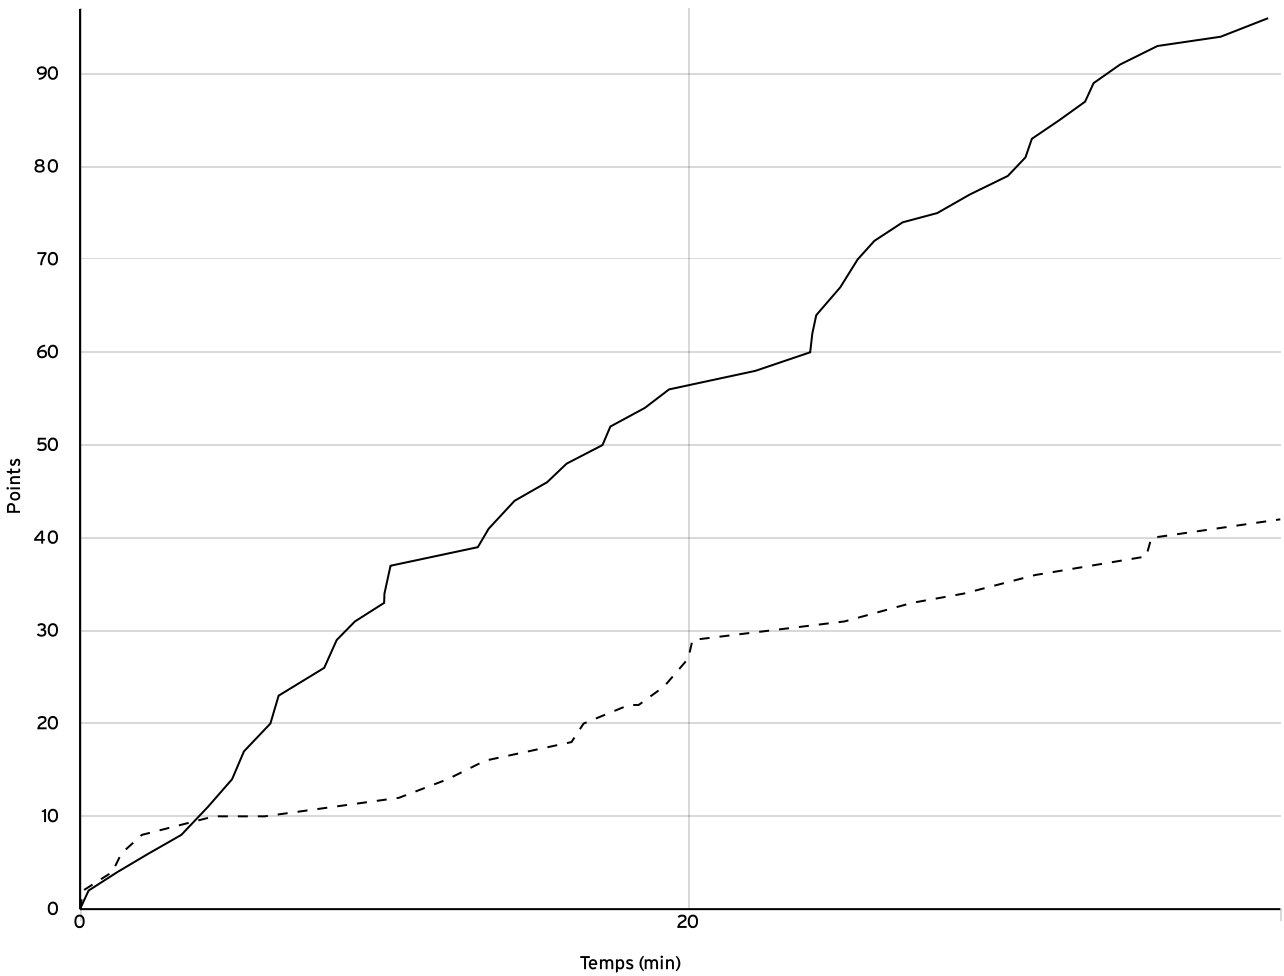

VISITEURS

N° Maillot	NOM Prénom	5 de départ	Tps de jeu	Nb Pts Marqués	Nb Tirs Réussis	3 Pts Réussis	2 Int Réussis	2 Ext Réussis	LF Réussis	Ftes Com
5	DUTERTRE, Cyprien	×	34:04	4	2	0	1	1	0	0
6	OURY, Augustin	×	18:37	6	2	0	0	2	2	1
7	HUNEAU, Raphael		29:43	2	1	0	0	1	0	1
8	HUMBERT, Mael	×	29:06	12	6	0	6	0	0	2
9	MADIOT, Raphael		23:43	0	0	0	0	0	0	2
10	HUNEAU, Nathan			0	0	0	0	0	0	0
12	CABANES, Guillaume	×	27:14	1	0	0	0	0	1	1
13	ROUILLON, Théo	×	37:33	17	7	0	6	1	3	2
Total Équipe			200:00	42	18	0	13	5	6	9
Total Banc				2	1	0	0	1	0	3
Total 5 de Départ				40	17	0	13	4	6	6
Total 1ère Mi-temps				27	0	0	0	0	0	6
Total 2ème Mi-temps				15	0	0	0	0	0	3
Total Prolongation				0	0	0	0	0	0	0
Entraîneur		undefined								0

Régional masculin U17 - Phase 2 RMU17-P2	Rencontre N° 3317	Date 25/03/23	Heure 18:00	Lieu LAVAL	
	Poule R2-B	1 ^{er} arbitre HAMME M	2 ^e arbitre PECCATTE M	3 ^e arbitre	

DONNÉES ET RATIOS

Données	LOCAUX	VISITEURS
Avantage maximum	56	4
Série maximum	20	5
Points du banc	32	2
Égalités		3
Durée de l'avantage	07:14	01:51

PROGRESSION DU SCORE

LOCAUX

VISITEURS