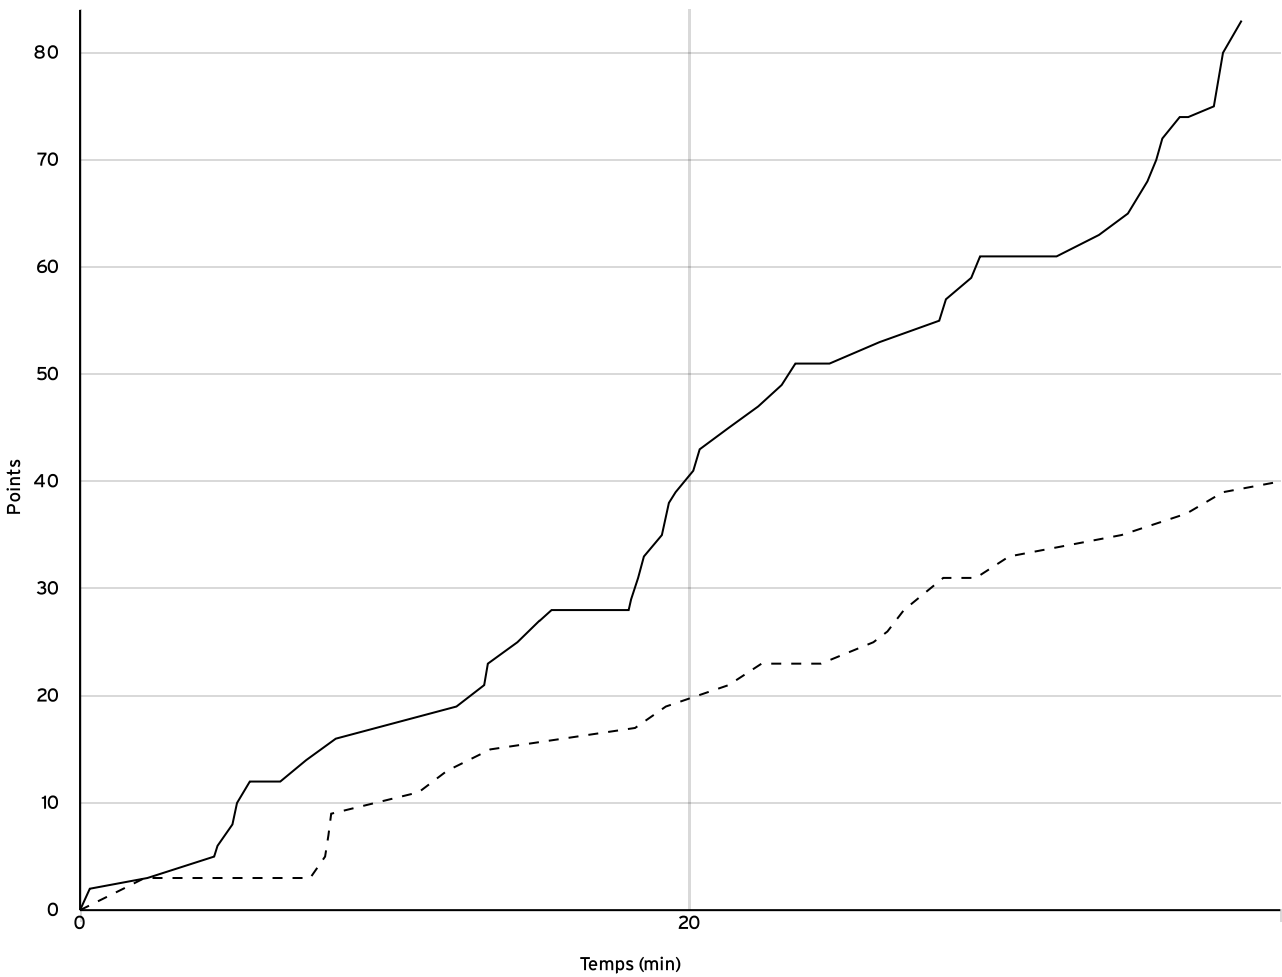

Régional féminin U15 - Phase 2 RFU15-P2	Rencontre N° 6324	Date 01/04/23	Heure 16:00	Lieu SAINT-NAZAIRE
	Poule R1-B	1 ^{er} arbitre JARRY N	2 ^e arbitre AFONSO- RAIMBAULT M	3 ^e arbitre

DONNÉES ET RATIOS

Données	LOCAUX	VISITEURS
Avantage maximum	44	1
Série maximum	11	6
Points du banc	19	6
Égalités		2
Durée de l'avantage	07:00	00:30

PROGRESSION DU SCORE

LOCAUX

VISITEURS