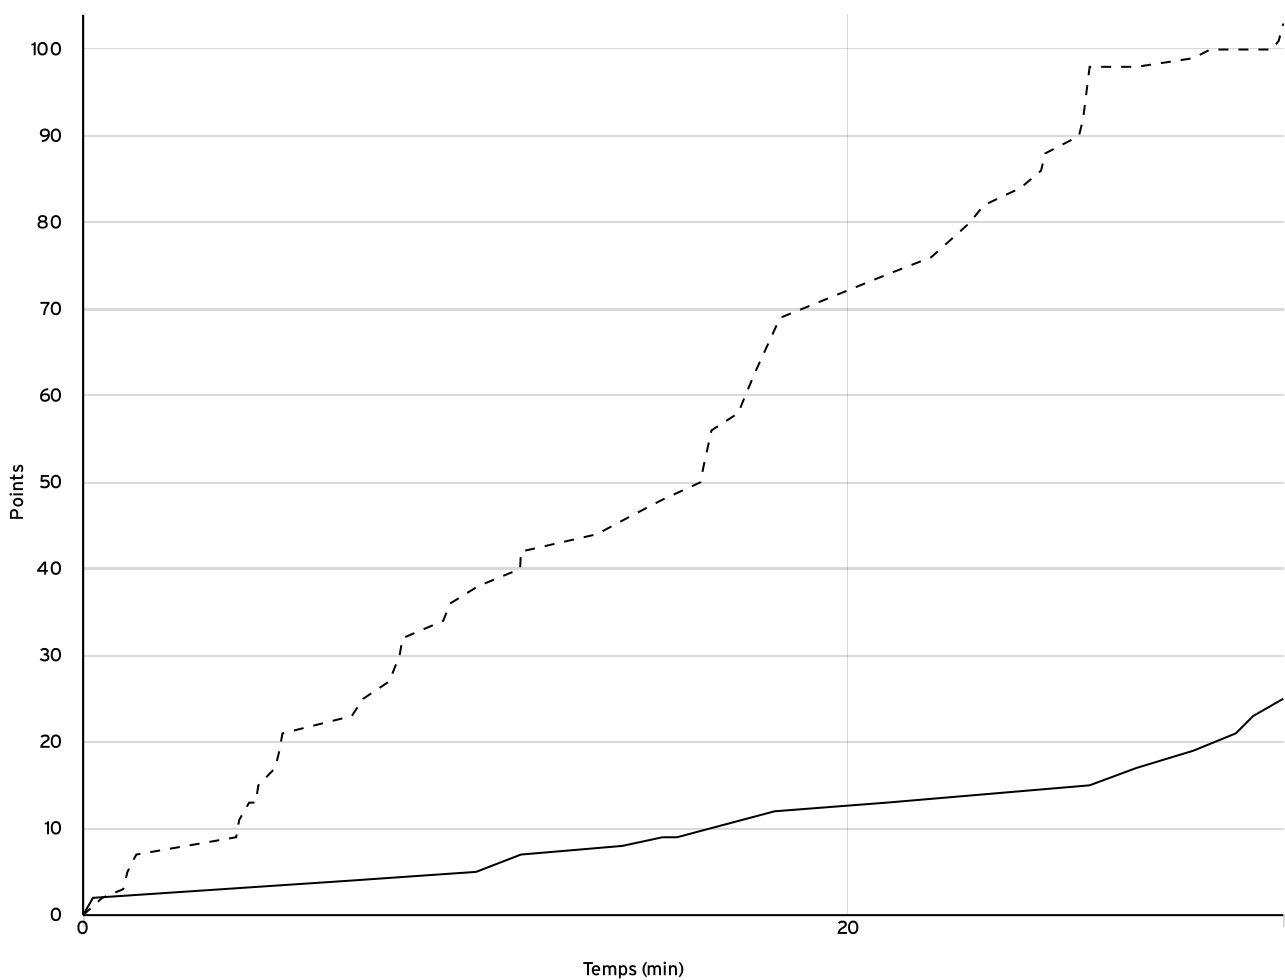

VISITEURS

N° Maillot	NOM Prénom	5 de départ	Tps de jeu	Nb Pts Marqués	Nb Tirs Réussis	3 Pts Réussis	2 Int Réussis	2 Ext Réussis	LF Réussis	Ftes Com
4	SALLE, Justin	×	33:29	8	3	0	0	3	2	2
5	CHARBONNIER, Titouan	×	33:29	7	3	0	3	0	1	0
6	HUMEAU, Gabriel	×	33:29	6	3	0	3	0	0	0
7	BORDERIEUX-KAMGANG, Sacha	×	33:29	20	10	0	8	2	0	2
8	SIF, Na'im	×	33:29	2	0	0	0	0	2	2
9	ALIEV, Arif	×	33:29	12	5	0	5	0	2	3
10	BOUTIN, Maé	×	33:29	15	6	2	3	1	1	3
11	BONNOT CONCA, Côme	×	33:29	23	10	2	6	2	1	1
12	MADOU, Yanis	×	33:29	4	2	0	0	2	0	0
13	LE GUENNEC, Nino	×	33:29	6	3	0	1	2	0	0
Total Équipe			334:50	103	45	4	29	12	9	13
Total Banc				0	0	0	0	0	0	0
Total 5 de Départ				103	45	4	29	12	9	13
Total 1ère Mi-temps				48	0	0	0	0	0	10
Total 2ème Mi-temps				55	0	0	0	0	0	3
Total Prolongation				0	0	0	0	0	0	0
Entraîneur			undefined							0

Données	LOCAUX	VISITEURS
Avantage maximum	2	83
Série maximum	4	25
Points du banc	3	0
Égalités		1
Durée de l'avantage	00:26	07:49

PROGRESSION DU SCORE

LOCAUX

VISITEURS