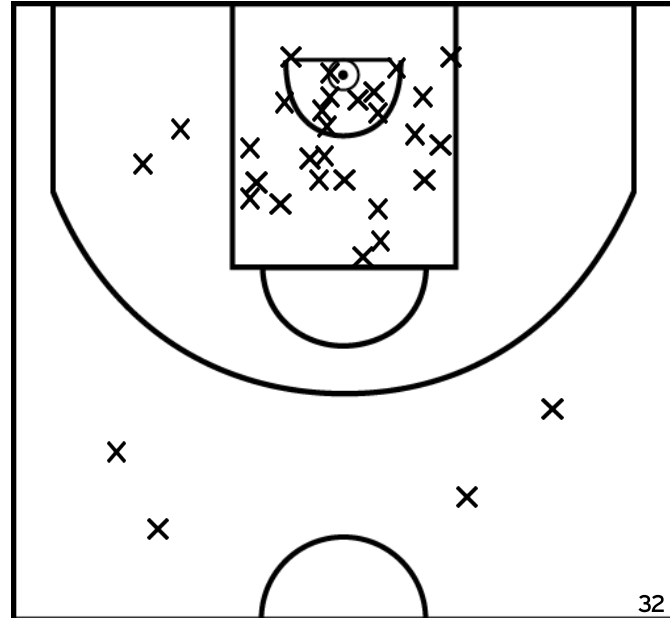

Rencontre: 778 Date: 22/01/22 Heure: 20:30

Arbitre: ROUZIERE A CADORET L

ÉQUIPE SUD MAYENNE BASKET (A)