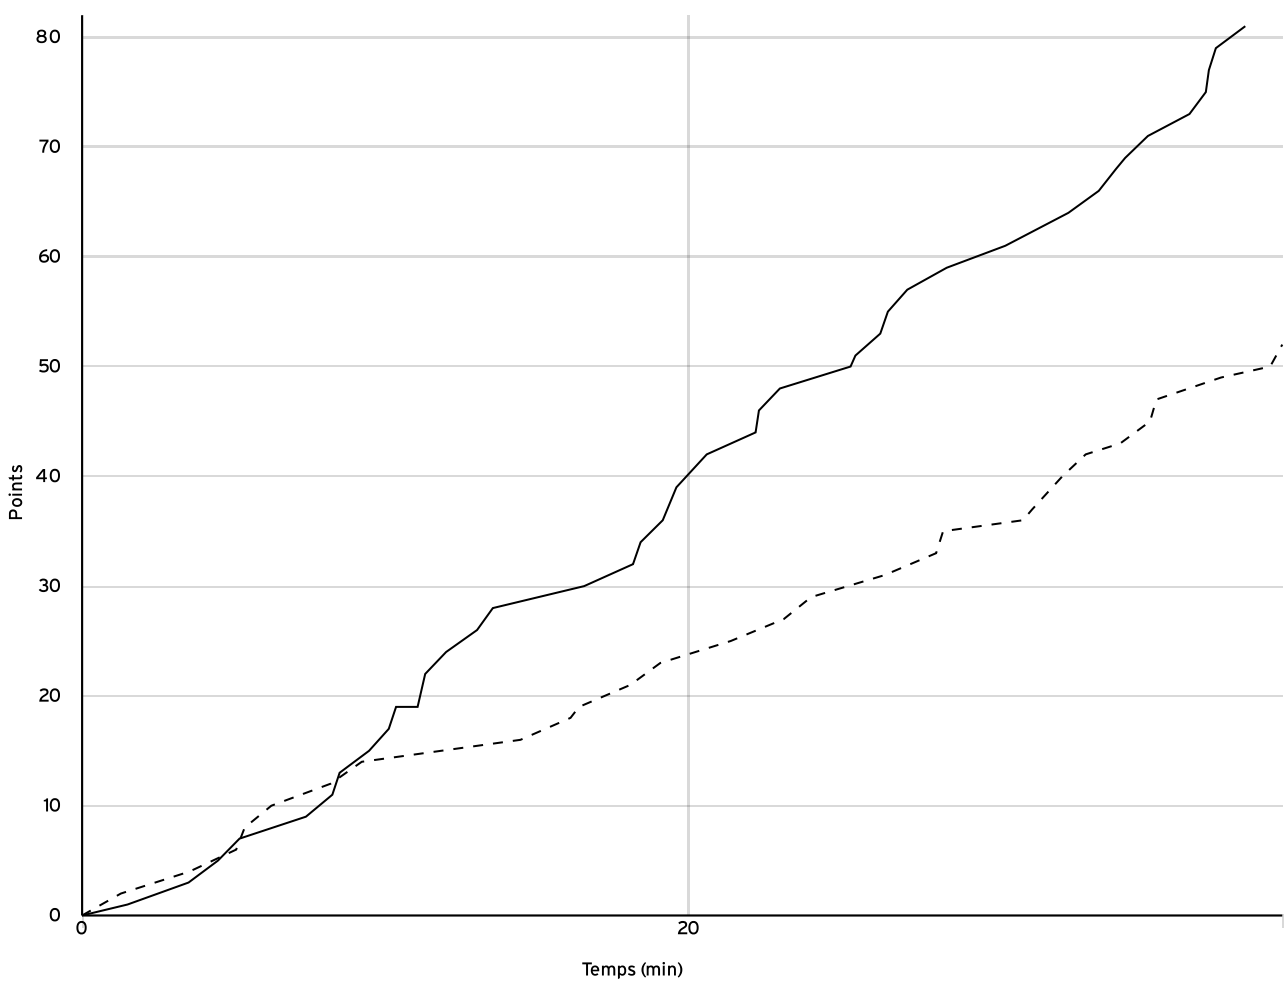

VISITEURS

N° Maillot	NOM Prénom	5 de départ	Tps de jeu	Nb Pts Marqués	Nb Tirs Réussis	3 Pts Réussis	2 Int Réussis	2 Ext Réussis	LF Réussis	Ftes Com
5	BIHR, Marius	×	40:00	6	2	1	1	0	1	1
8	MASSON, Paul Enguerran	×	40:00	20	9	0	8	1	2	4
9	DUMONT, Lucas	×	40:00	4	1	0	1	0	2	3
11	MASSON, Augustin	×	40:00	0	0	0	0	0	0	4
14	LE LOUARN, Maxence	×	40:00	22	7	0	6	1	8	2
Total Équipe			200:00	52	19	1	16	2	13	14
Total Banc				0	0	0	0	0	0	0
Total 5 de Départ				52	19	1	16	2	13	14
Total 1ère Mi-temps				23	0	0	0	0	0	6
Total 2ème Mi-temps				29	0	0	0	0	0	8
Total Prolongation				0	0	0	0	0	0	0
Entraîneur			MASSON							0

Régionale masculine seniors - Division 3 RM3	Rencontre N° 778	Date 22/01/22	Heure 20:30	Lieu CHATEAU-GONTIER SUR MAYENNE
	Poule F	1 ^{er} arbitre CADORET L	2 ^e arbitre ROUZIERE A	3 ^e arbitre

DONNÉES ET RATIOS

Données	LOCAUX	VISITEURS
Avantage maximum	32	3
Série maximum	15	5
Points du banc	38	0
Égalités		0
Durée de l'avantage	05:43	05:32

PROGRESSION DU SCORE

LOCAUX

VISITEURS