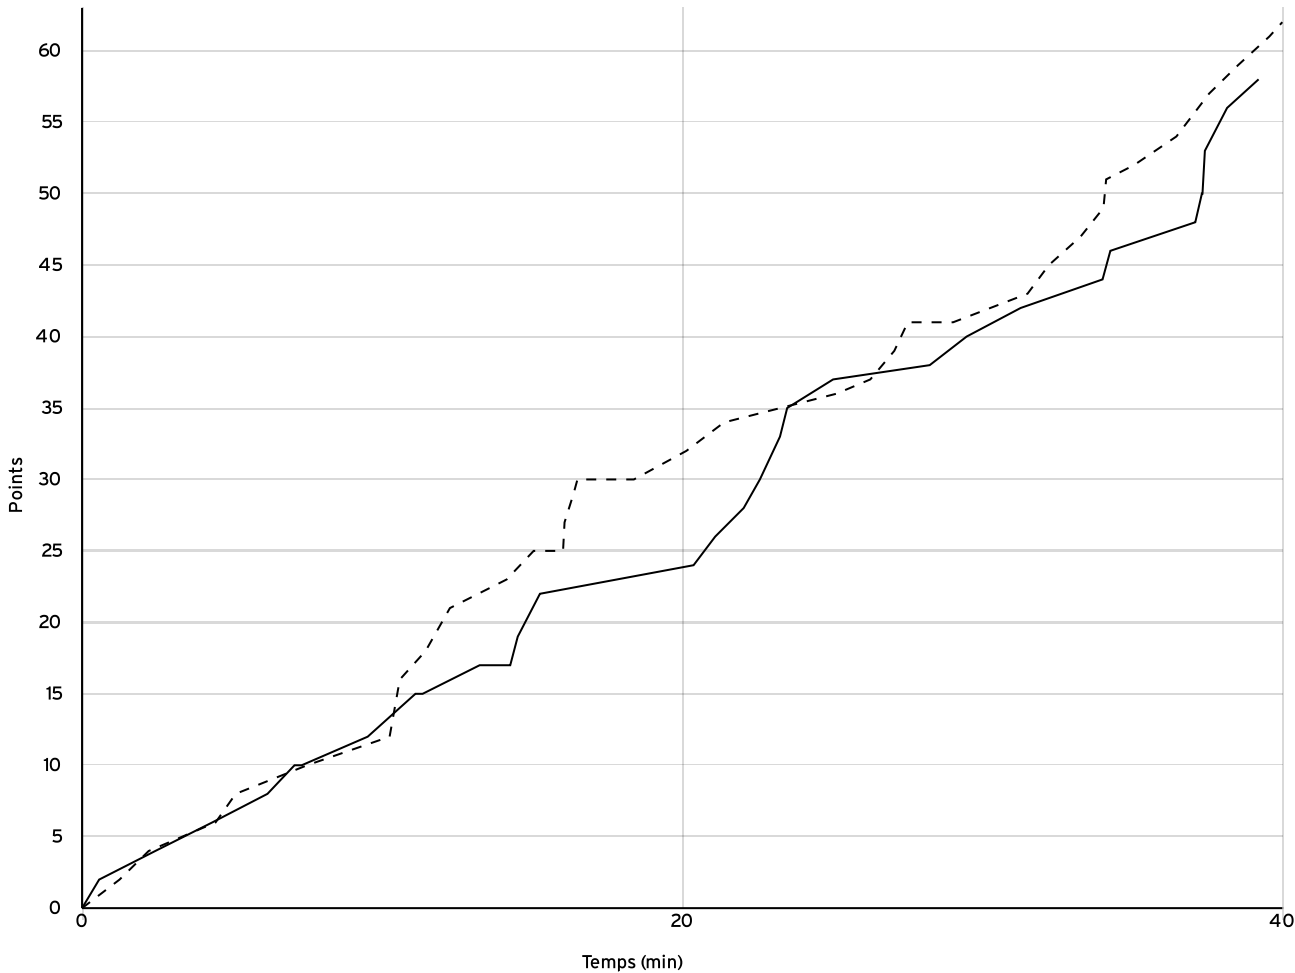

Départementale masculine seniors - Division 2 - Phase 2 DM2-P2	Rencontre N° 14	Date 12/03/23	Heure 13:15	Lieu CHATEAU-GONTIER SUR MAYENNE	
	Poule HON-B	1 <sup>er</sup> arbitre BELLANGER S	2 <sup>e</sup> arbitre DELOGE F	3 <sup>e</sup> arbitre	

DONNÉES ET RATIOS

Données	LOCAUX	VISITEURS
Avantage maximum	3	10
Série maximum	11	7
Points du banc	2	20
Égalités	7	
Durée de l'avantage	06:11	02:57

PROGRESSION DU SCORE

LOCAUX

VISITEURS