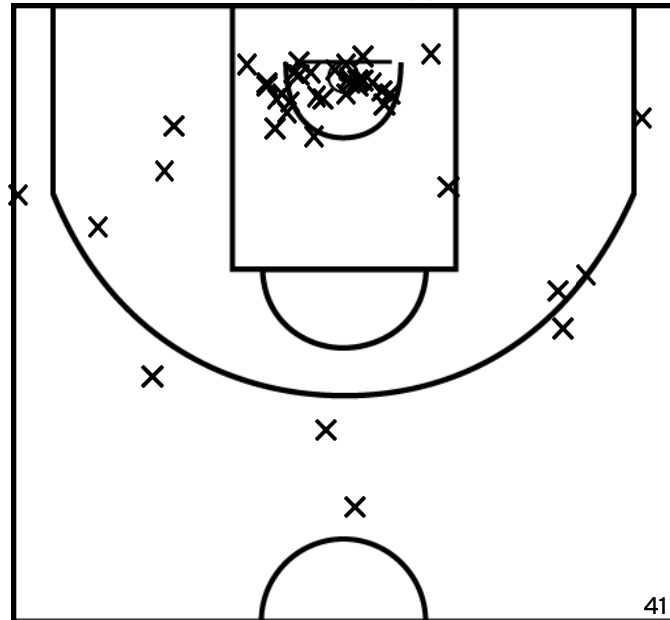

Rencontre: 46 Date: 07/05/23 Heure: 09:00  
 Arbitre: BELLANGER S DELOGE F

ÉQUIPE SUD MAYENNE BASKET - 3 (A)

PÉRIODE 1

PÉRIODE 3

PROLONGATIONS

PÉRIODE 2

PÉRIODE 4

BARRAIS M. - SUD MAYENNE BASKET - 3 (A)