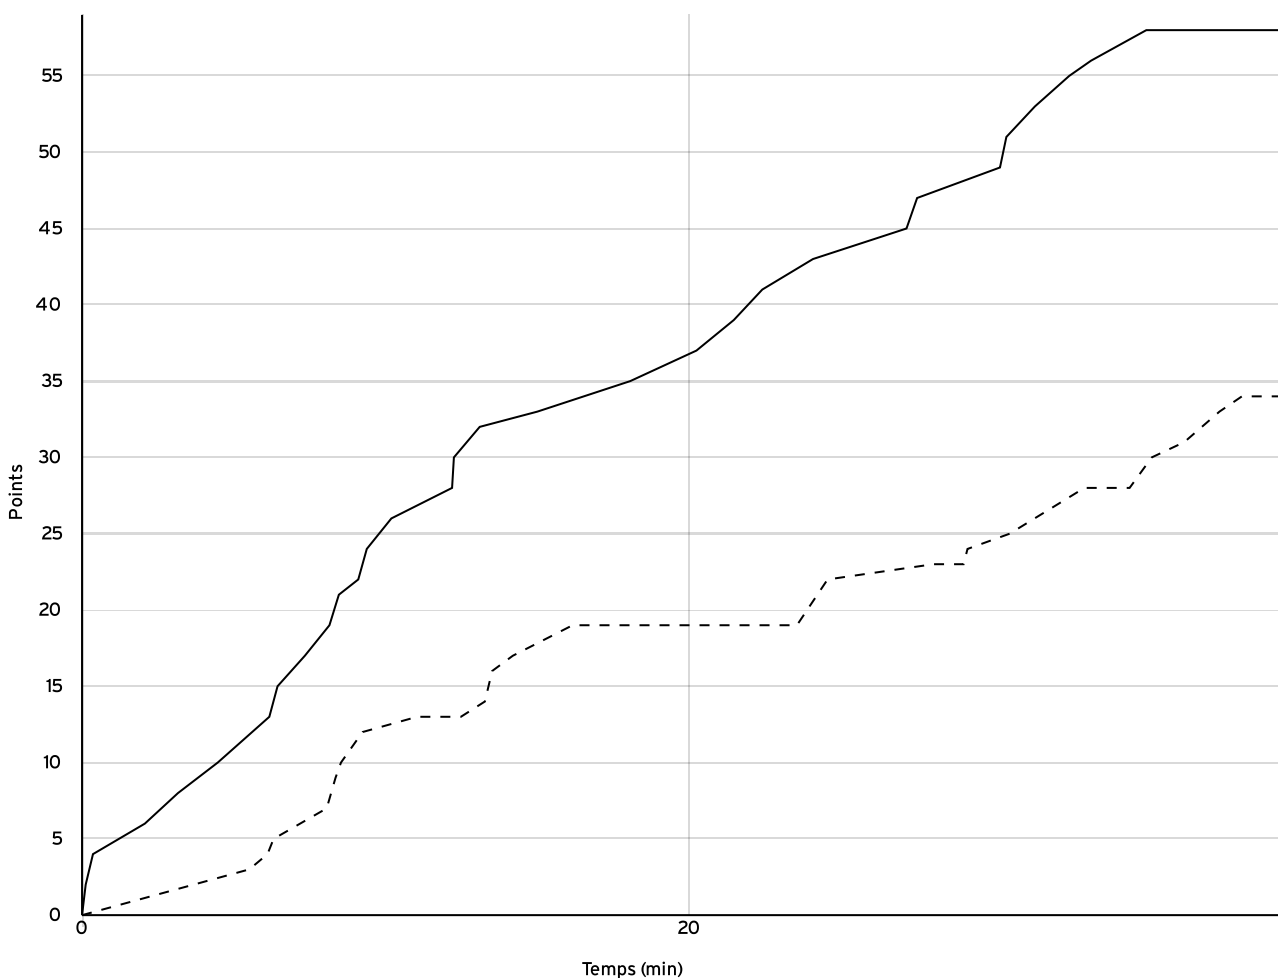

VISITEURS

N° Maillot	NOM Prénom	5 de départ	Tps de jeu	Nb Pts Marqués	Nb Tirs Réussis	3 Pts Réussis	2 Int Réussis	2 Ext Réussis	LF Réussis	Ftes Com
4	LECLERC, Mathis	×	31:42	13	4	2	2	0	3	4
5	LEGROS, Samuel		23:02	7	1	1	0	0	4	0
6	Guillet--depassos, Jean-karl	×	21:24	2	1	0	0	1	0	0
7	BIDAN, Ludovic		12:21	2	1	0	0	1	0	2
8	HOUDMON, Mathis		14:54	0	0	0	0	0	0	1
9	BERRON, Jerome	×	33:42	0	0	0	0	0	0	2
10	JAUME, Alexis	×	28:56	6	0	0	0	0	6	1
11	LANDELLE, Maxime		06:31	0	0	0	0	0	0	1
12	LORET, Adrien	×	27:04	6	3	0	2	1	0	1
Total Équipe			199:36	36	10	3	4	3	13	12
Total Banc				9	2	1	0	1	4	4
Total 5 de Départ				27	8	2	4	2	9	8
Total 1ère Mi-temps				19	0	0	0	0	0	6
Total 2ème Mi-temps				17	0	0	0	0	0	6
Total Prolongation				0	0	0	0	0	0	0
Entraîneur			undefined							0

Départementale masculine seniors - Division 2 - Phase 2 DM2-P2	Rencontre N° 1	Date 05/03/23	Heure 13:15	Lieu CHATEAU-GONTIER SUR MAYENNE	
	Poule EXC	1 ^{er} arbitre ROCTON L	2 ^e arbitre SORIN C	3 ^e arbitre	

DONNÉES ET RATIOS

Données	LOCAUX	VISITEURS
Avantage maximum	30	0
Série maximum	10	6
Points du banc	8	9
Égalités		0
Durée de l'avantage	12:43	00:00

PROGRESSION DU SCORE

LOCAUX

VISITEURS