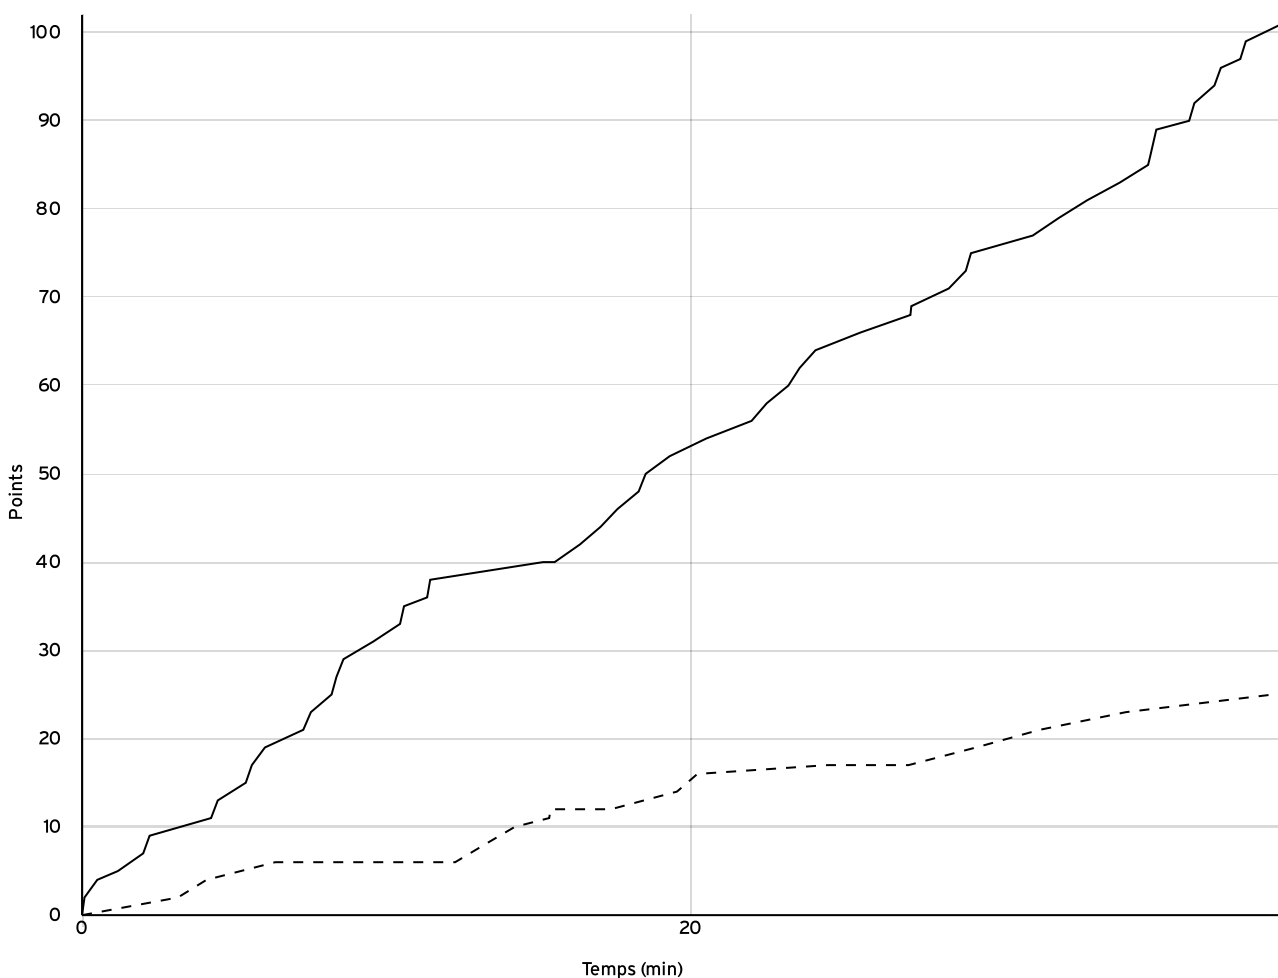

Départementale
 féminine seniors
 - Division 2 -
 Phase 2
 DF2-P2

Rencontre N° 16 Date 26/03/23 Heure 11:00 Lieu CHATEAU-GONTIER SUR MAYENNE
 Poule HON 1^{er} arbitre DELOGE F 2^e arbitre SCHAHL M 3^e arbitre

DONNÉES ET RATIOS

Données	LOCAUX	VISITEURS
Avantage maximum	76	0
Série maximum	19	4
Points du banc	12	2
Égalités		0
Durée de l'avantage	10:43	00:00

PROGRESSION DU SCORE

LOCAUX

VISITEURS