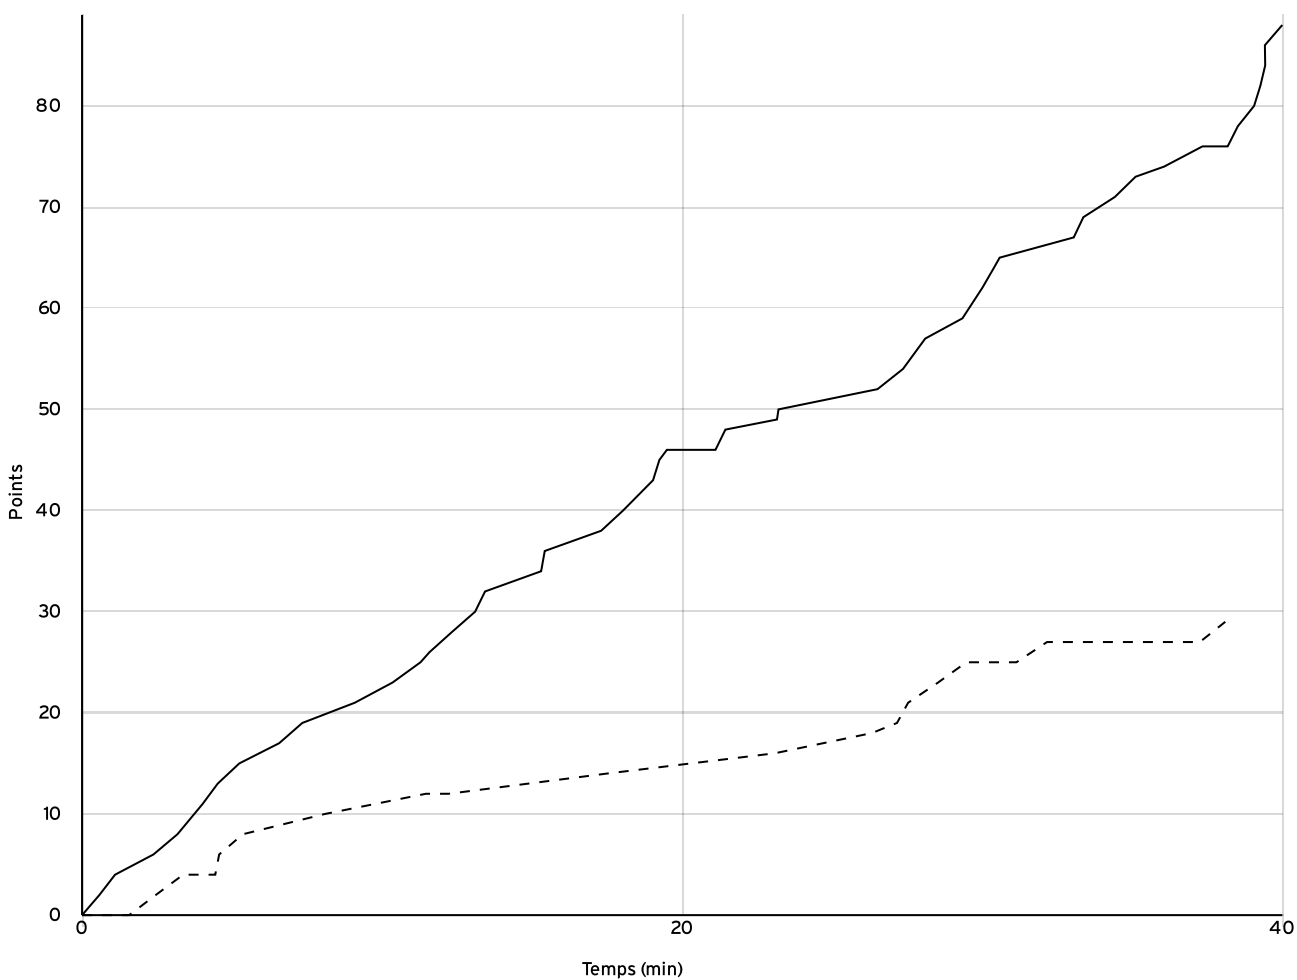

Départementale
 féminine seniors
 - Division 2 -
 Phase 2
 DF2-P2

Rencontre N° 19 Date 07/04/23 Heure 20:30 Lieu CHATEAU-GONTIER SUR MAYENNE
 Poule HON 1^{er} arbitre TOQUET N 2^e arbitre PANNIER M 3^e arbitre

DONNÉES ET RATIOS

| Données | LOCAUX | VISITEURS |
|---------------------|--------|-----------|
| Avantage maximum | 59 | 0 |
| Série maximum | 12 | 2 |
| Points du banc | 32 | 0 |
| Égalités | | 0 |
| Durée de l'avantage | 10:11 | 00:00 |

PROGRESSION DU SCORE

LOCAUX

VISITEURS