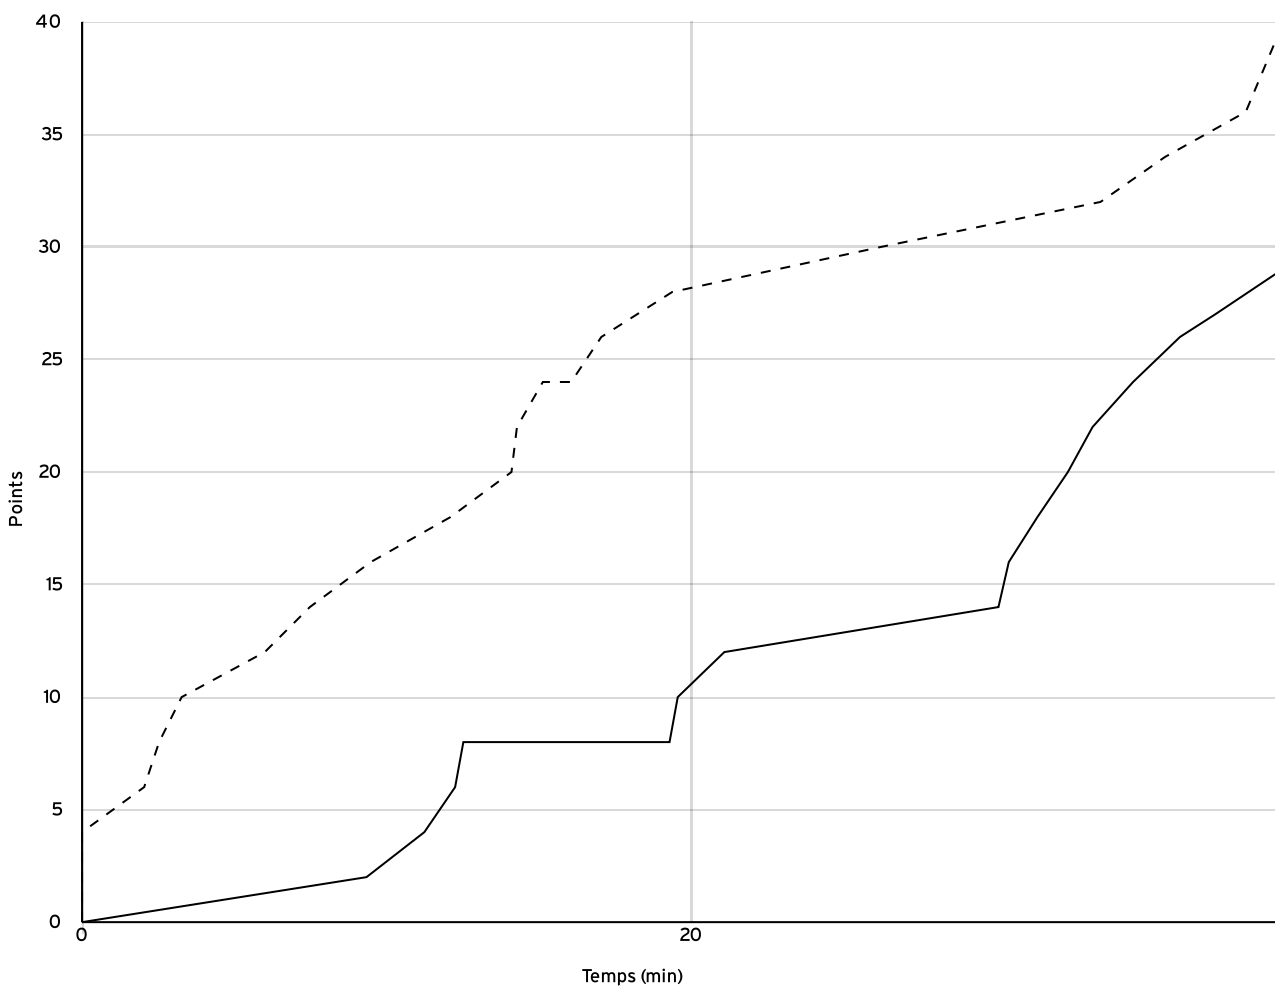

Départementale
 féminine seniors
 - Division 2 -
 Phase 2
 DF2-P2

Rencontre N° 4 Date 05/03/23 Heure 14:00 Lieu SAINT-PIERRE-DES-LANDES
 Poule HON 1^{er} arbitre LEBON S 2^e arbitre DUVAL P 3^e arbitre

DONNÉES ET RATIOS

Données	LOCAUX	VISITEURS
Avantage maximum	0	20
Série maximum	10	14
Points du banc	6	3
Égalités		0
Durée de l'avantage	00:00	14:00

PROGRESSION DU SCORE

LOCAUX

VISITEURS