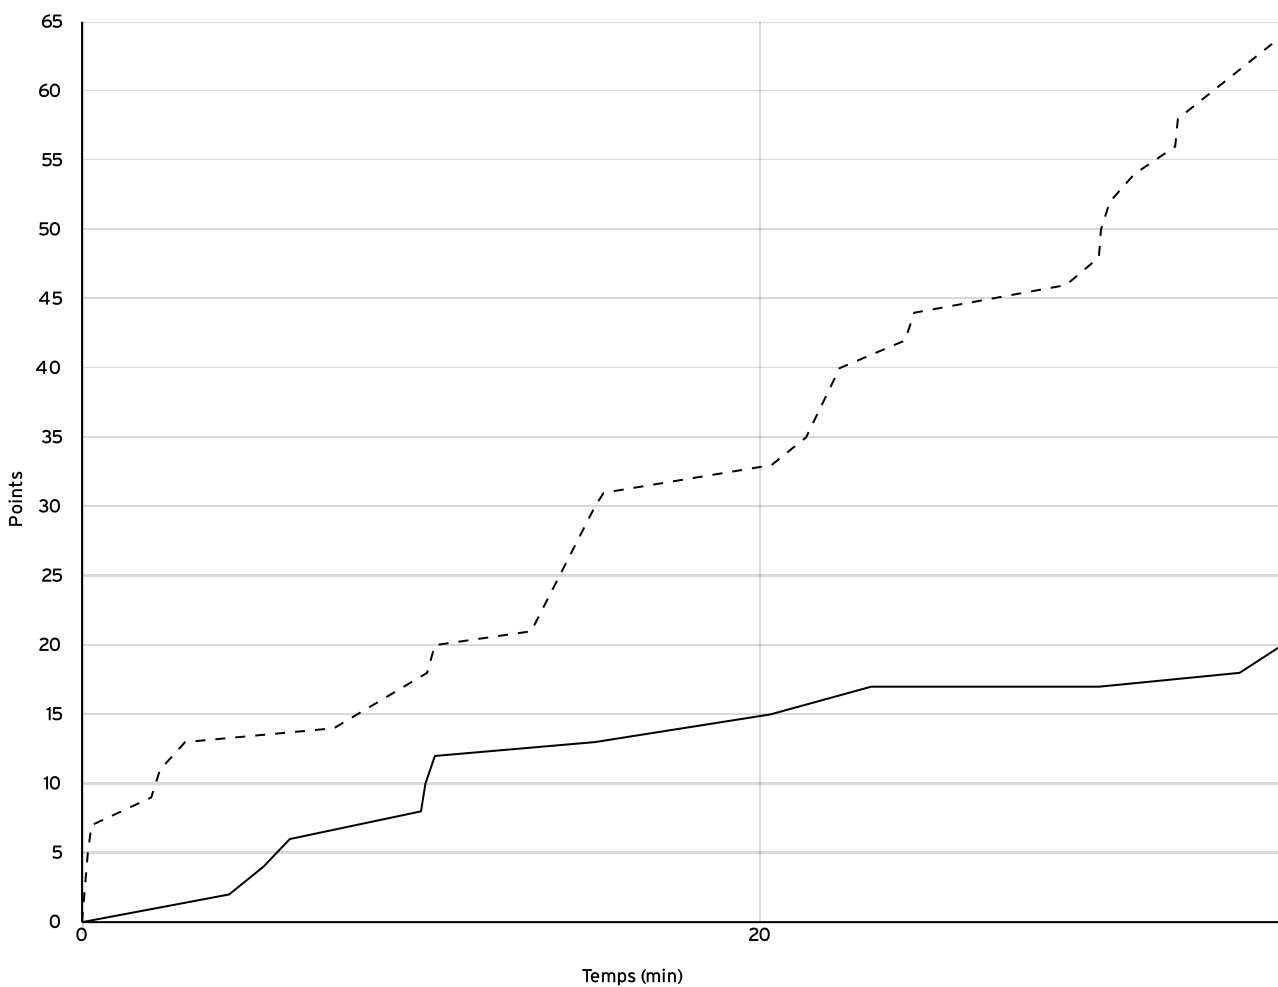

Départementale
féminine seniors
- Division 2 -
Phase 2
DF2-P2

Rencontre N° 7 Date 01/04/23 Heure 19:30 Lieu SAINT-BERTHEVIN
Poule HON 1^{er} arbitre LEROYER H 2^e arbitre CRETOIS T 3^e arbitre

LOCAUX

N° Maillot	NOM Prénom	5 de départ	Tps de jeu	Nb Pts Marqués	Nb Tirs Réussis	3 Pts Réussis	2 Int Réussis	2 Ext Réussis	LF Réussis	Ftes Com
4	Maubert, Sophie	×	19:55	0	0	0	0	0	0	1
6	COCHET, Anais	×	39:26	2	1	0	0	1	0	4
8	PENAUD, Morgane	×	28:04	2	1	0	0	1	0	3
9	DUPRE, Aurore	×	38:45	5	1	0	1	0	3	4
13	BOUGLE, Emeline	×	39:26	9	3	0	2	1	3	2
14	BODENEZ-MALLE, Morgane		31:34	2	1	0	1	0	0	0
Total Équipe			197:10	20	7	0	4	3	6	14
Total Banc				2	1	0	1	0	0	0
Total 5 de Départ				18	6	0	3	3	6	14
Total 1ère Mi-temps				13	0	0	0	0	0	8
Total 2ème Mi-temps				7	0	0	0	0	0	6
Total Prolongation				0	0	0	0	0	0	0
Entraîneur			undefined							0

VISITEURS

N° Maillot	NOM Prénom	5 de départ	Tps de jeu	Nb Pts Marqués	Nb Tirs Réussis	3 Pts Réussis	2 Int Réussis	2 Ext Réussis	LF Réussis	Ftes Com
4	BESNIER, Sabrina	×	27:34	2	1	0	1	0	0	1
5	BESNIER, Amélie		23:55	7	3	1	0	2	0	0
6	BRÉHIN, Chloé	×	31:11	15	7	0	5	2	1	2
7	CLEMENCEAU, Zoe	×	32:12	6	2	0	1	1	2	4
8	BOURJOLAY, Ines	×	22:54	11	5	0	4	1	1	2
9	PURET, Laurine	×	24:16	10	5	0	2	3	0	1
10	GELU, Marie		35:08	13	6	0	2	4	1	1
Total Équipe			197:10	64	29	1	15	13	5	11
Total Banc				20	9	1	2	6	1	1
Total 5 de Départ				44	20	0	13	7	4	10
Total 1ère Mi-temps				31	0	0	0	0	0	7
Total 2ème Mi-temps				33	0	0	0	0	0	4
Total Prolongation				0	0	0	0	0	0	0
Entraîneur			undefined							0

Départementale
 féminine seniors
 - Division 2 -
 Phase 2
 DF2-P2

Rencontre N° 7 Date 01/04/23 Heure 19:30 Lieu SAINT-BERTHEVIN
 Poule HON 1^{er} arbitre LEROYER H 2^e arbitre CRETOIS T 3^e arbitre

DONNÉES ET RATIOS

Données	LOCAUX	VISITEURS
Avantage maximum	0	44
Série maximum	6	13
Points du banc	2	20
Égalités		0
Durée de l'avantage	00:00	19:37

PROGRESSION DU SCORE

LOCAUX

VISITEURS