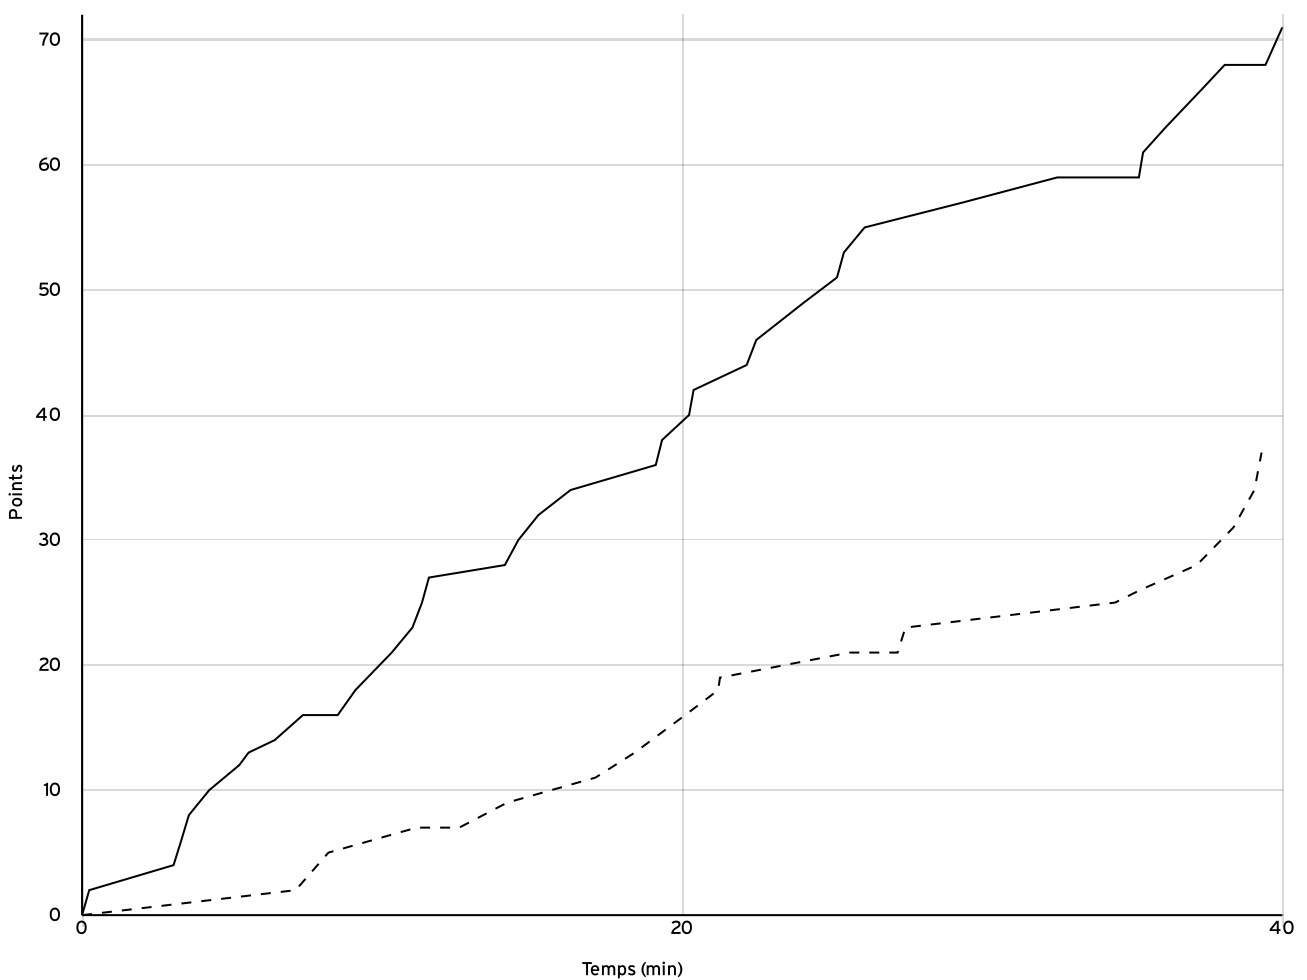

Départementale masculine seniors - Division 2 - Phase 2 DM2-P2	Rencontre N° 5	Date 05/03/23	Heure 17:30	Lieu SAINT-DENIS-DE-GASTINES
	Poule HON-B	1 ^{er} arbitre DAGUIER B	2 ^e arbitre HAMEAU S	3 ^e arbitre

DONNÉES ET RATIOS

Données	LOCAUX	VISITEURS
Avantage maximum	40	0
Série maximum	14	6
Points du banc	22	0
Égalités		0
Durée de l'avantage	10:51	00:00

PROGRESSION DU SCORE

LOCAUX

VISITEURS