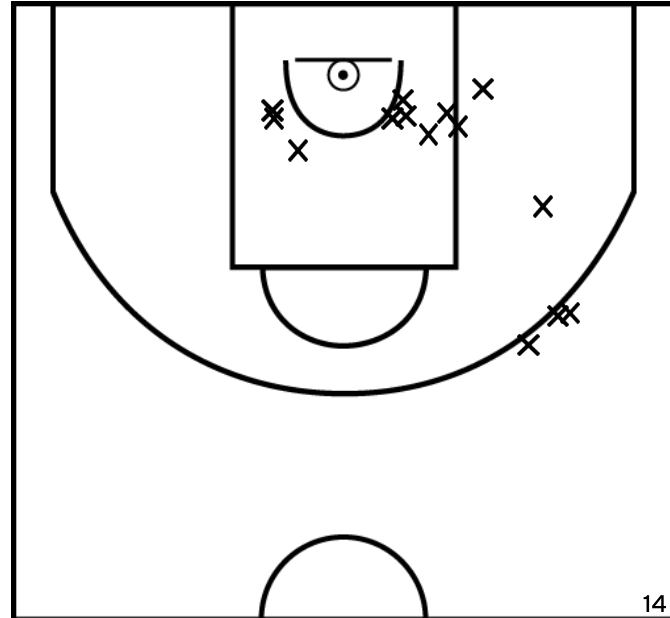

Rencontre: 38 Date: 16/04/23 Heure: 11:00

Arbitre: MOUZER M BENOIT R

ÉQUIPE STADE LAVALLOIS Basket - 2 (A)

PÉRIODE 1

PÉRIODE 3

PROLONGATIONS

PÉRIODE 2

PÉRIODE 4