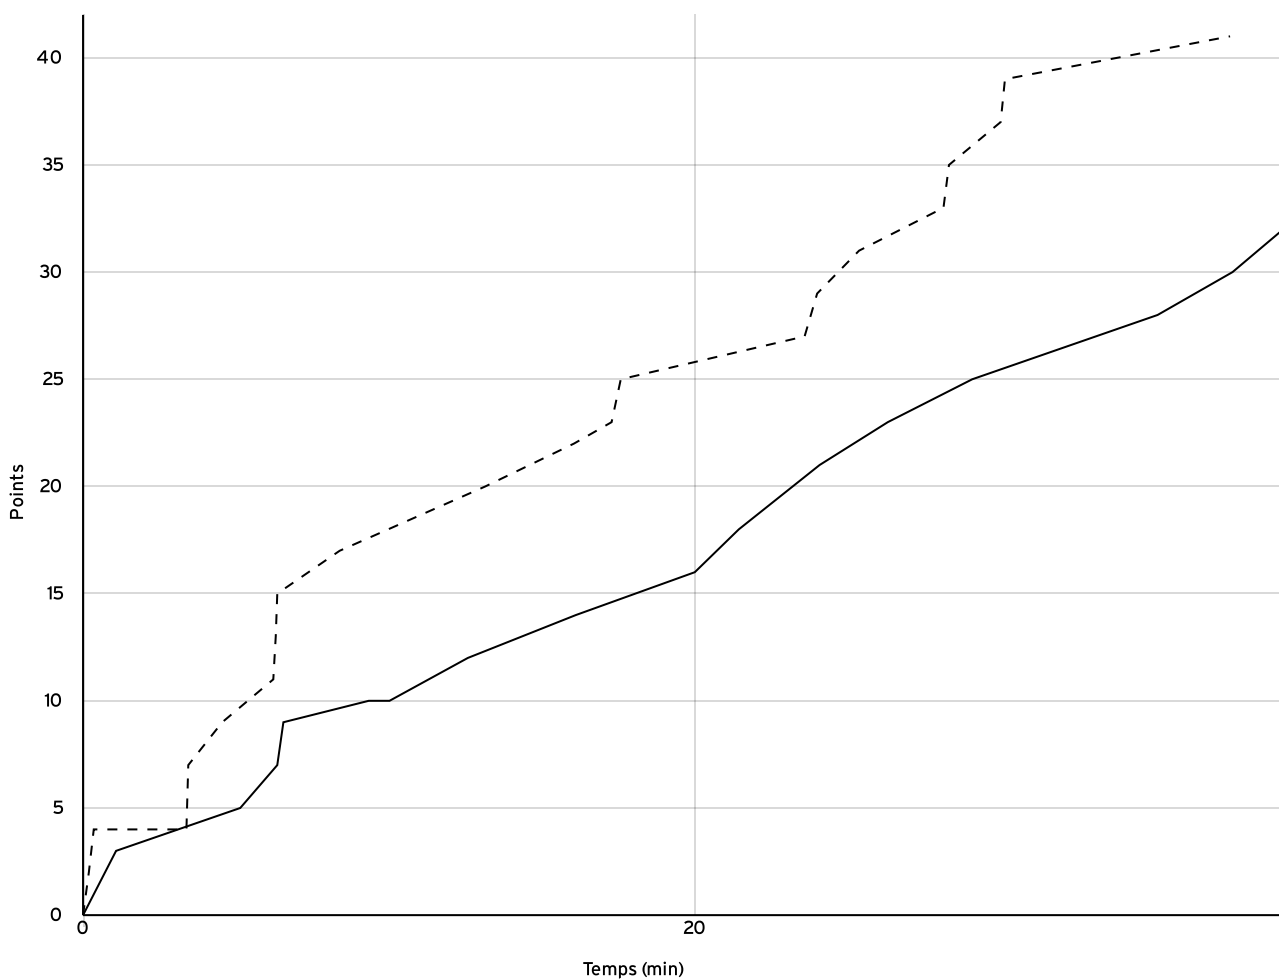

VISITEURS

N° Maillot	NOM Prénom	5 de départ	Tps de jeu	Nb Pts Marqués	Nb Tirs Réussis	3 Pts Réussis	2 Int Réussis	2 Ext Réussis	LF Réussis	Ftes Com
5	DUCHESNE, Alexis	×	40:00	7	3	1	1	1	0	2
7	BARRAIS, Mathis	×	40:00	13	6	0	6	0	1	3
8	COSQUER, Fabien	×	40:00	8	4	0	3	1	0	0
9	SCHAHL, Matthieu	×	40:00	8	3	0	3	0	2	1
10	CLAVREUL, Antoine	×	40:00	5	2	1	1	0	0	1
Total Équipe			200:00	41	18	2	14	2	3	7
Total Banc				0	0	0	0	0	0	0
Total 5 de Départ				41	18	2	14	2	3	7
Total 1ère Mi-temps				25	0	0	0	0	0	5
Total 2ème Mi-temps				16	0	0	0	0	0	2
Total Prolongation				0	0	0	0	0	0	0
Entraîneur			undefined							0

Départementale masculine seniors - Division 2 - Phase 2 DM2-P2	Rencontre N° 38	Date 16/04/23	Heure 11:00	Lieu LAVAL
	Poule HON-B	1 ^{er} arbitre MOUZER M	2 ^e arbitre BENOIT R	3 ^e arbitre

DONNÉES ET RATIOS

Données	LOCAUX	VISITEURS
Avantage maximum	0	14
Série maximum	4	5
Points du banc	7	0
Égalités		0
Durée de l'avantage	00:00	13:31

PROGRESSION DU SCORE

LOCAUX

VISITEURS