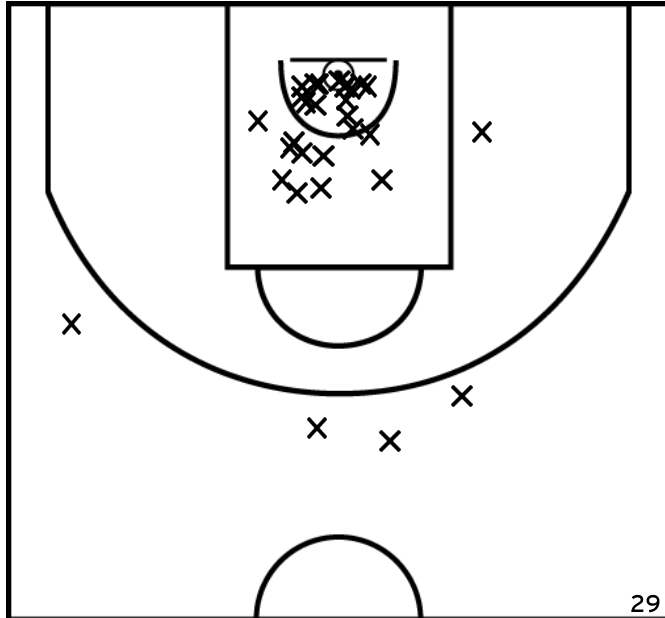

Rencontre: 22 Date: 18/03/23 Heure: 20:00

Arbitre: LEROYER H

ÉQUIPE ST BERTHEVIN US Basket - 2 (A)