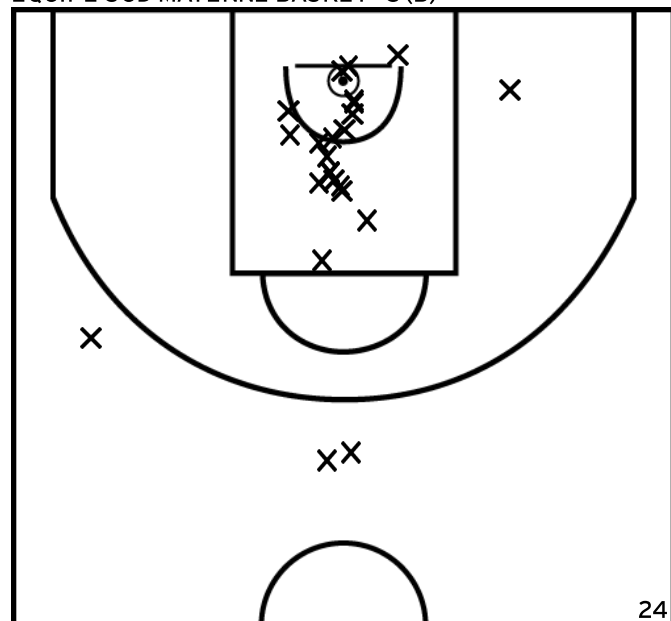

DUCHESNE A. - SUD MAYENNE BASKET - 3 (B)

ÉQUIPE SUD MAYENNE BASKET - 3 (B)