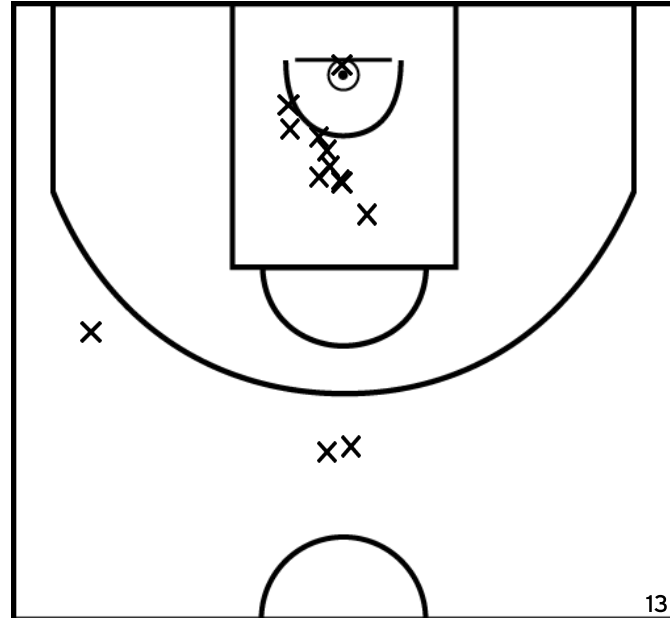

Rencontre: 22 Date: 18/03/23 Heure: 20:00

Arbitre: LEROYER H

BARRAIS M. - SUD MAYENNE BASKET - 3 (B)