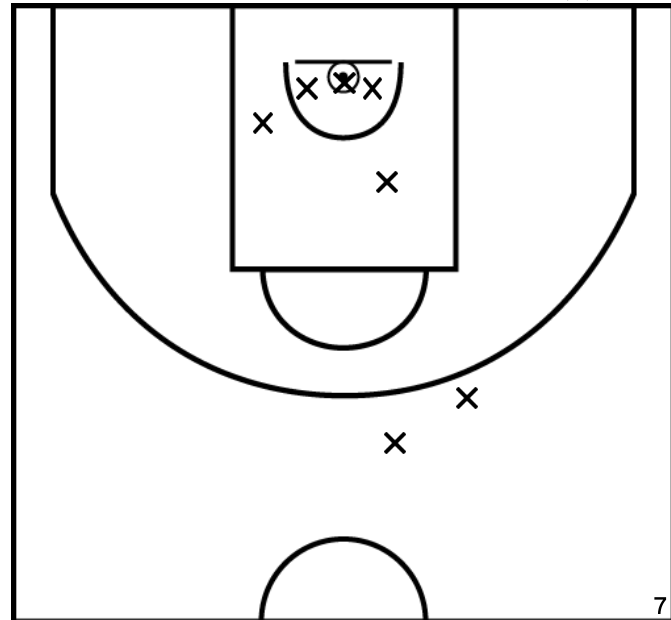

PÉRIODE 2

PÉRIODE 4

Rencontre: 22 Date: 18/03/23 Heure: 20:00

Arbitre: LEROYER H

BACO OUSSINI - - ST BERTHEVIN US BASKET - 2 (A)

PÉRIODE 1

PÉRIODE 3

PROLONGATIONS