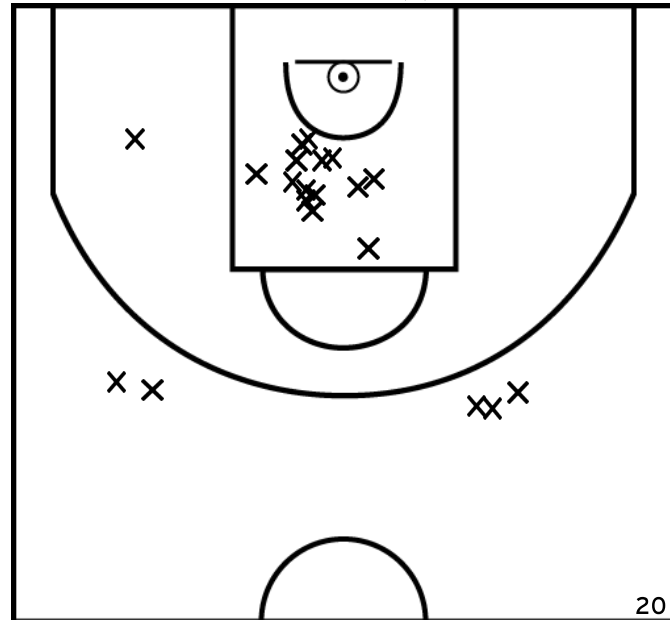

Rencontre: 33 Date: 16/04/23 Heure: 13:30

Arbitre: SILLIERE L GUILLOU S

ÉQUIPE SOULGÉ JEANNE D'ARC - 1 (A)

PÉRIODE 1

PÉRIODE 3

PROLONGATIONS

PÉRIODE 2

PÉRIODE 4