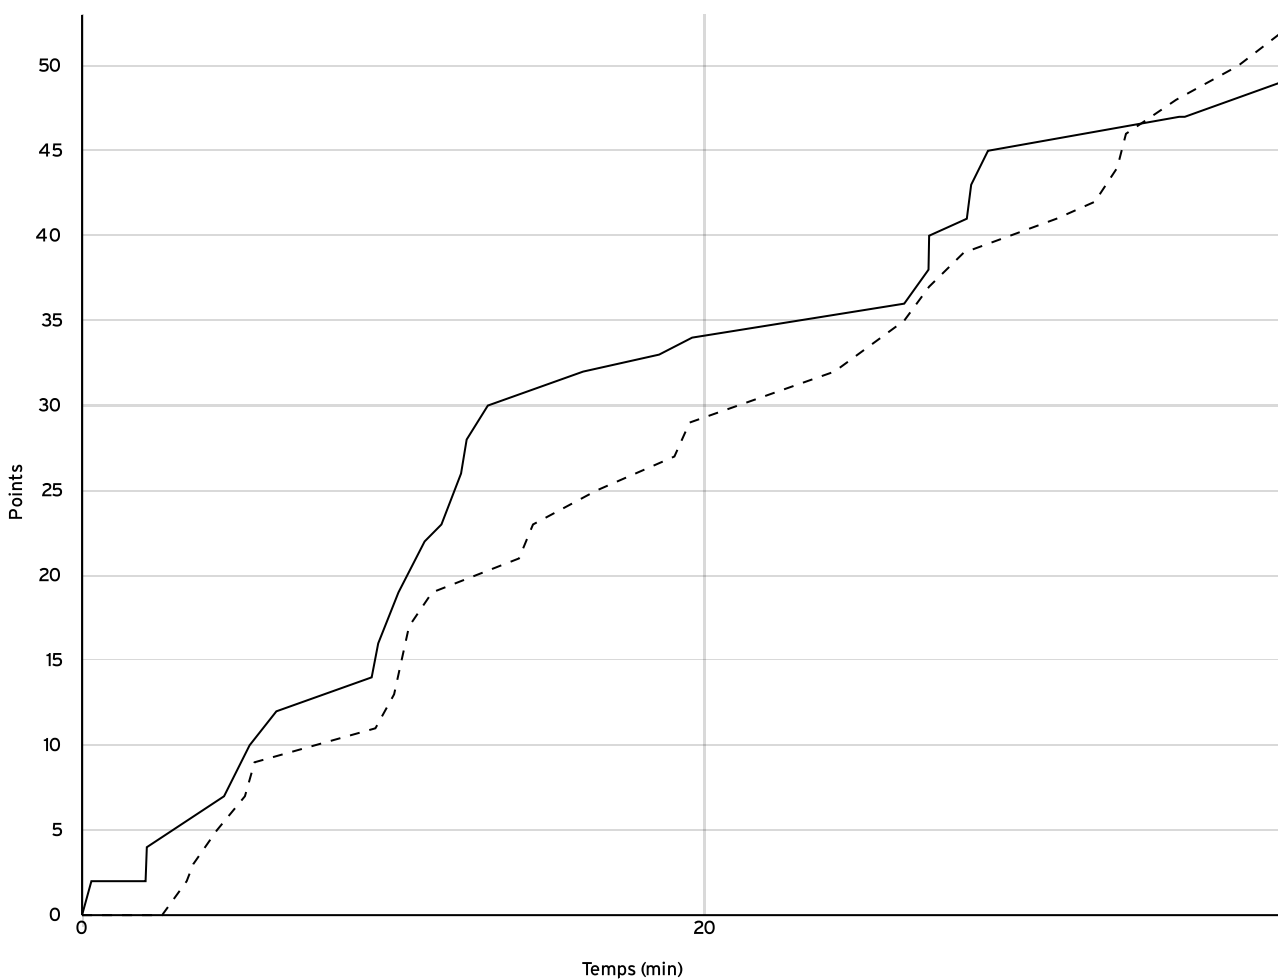

Départementale
 masculine seniors
 - Division 2 -
 Phase 2
 DM2-P2

Rencontre N° 33 Date 16/04/23 Heure 13:30 Lieu SOULGE-SUR-OUETTE
 Poule EXC 1^{er} arbitre GUILLOU S 2^e arbitre SILLIERE L 3^e arbitre

DONNÉES ET RATIOS

Données	LOCAUX	VISITEURS
Avantage maximum	11	3
Série maximum	8	9
Points du banc	14	15
Égalités		1
Durée de l'avantage	09:49	01:42

PROGRESSION DU SCORE

LOCAUX

VISITEURS