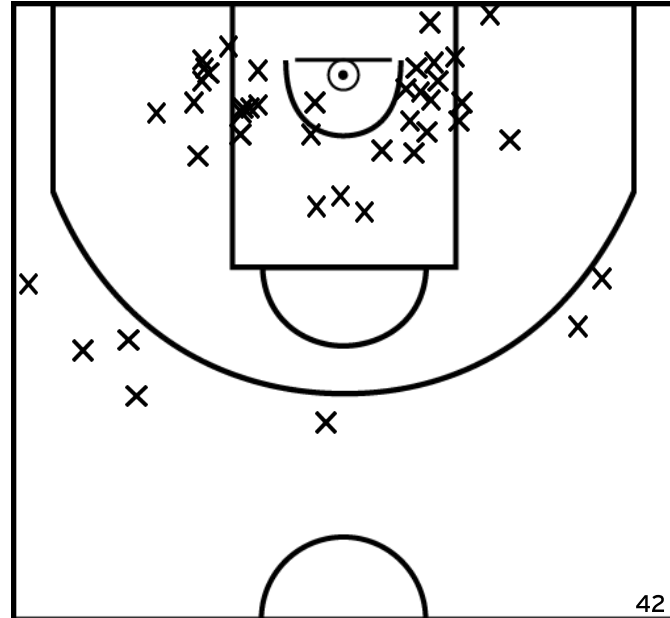

Rencontre: 1 Date: 31/03/23 Heure: 20:00

Arbitre: CRIBIER F DAVID N

ÉQUIPE SUD MAYENNE BASKET - 2 (A)

PÉRIODE 1

PÉRIODE 3

PROLONGATIONS

PÉRIODE 2

PÉRIODE 4