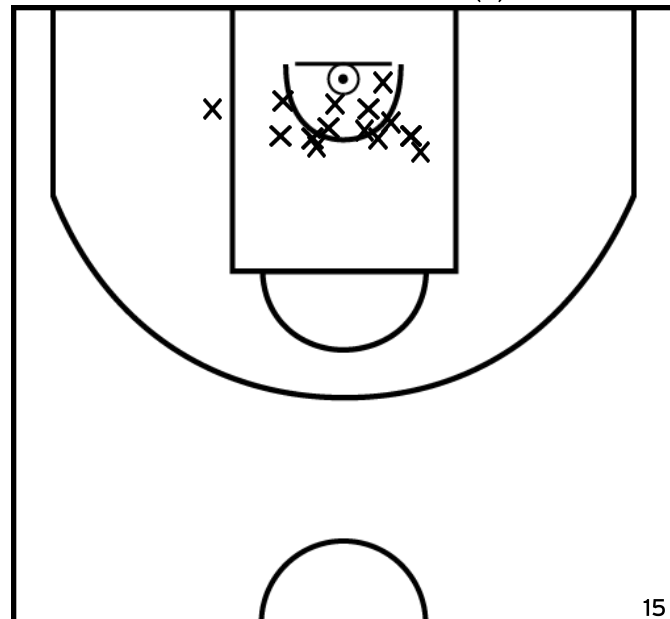

MAILLARD Y. - SUD MAYENNE BASKET - 2 (B)