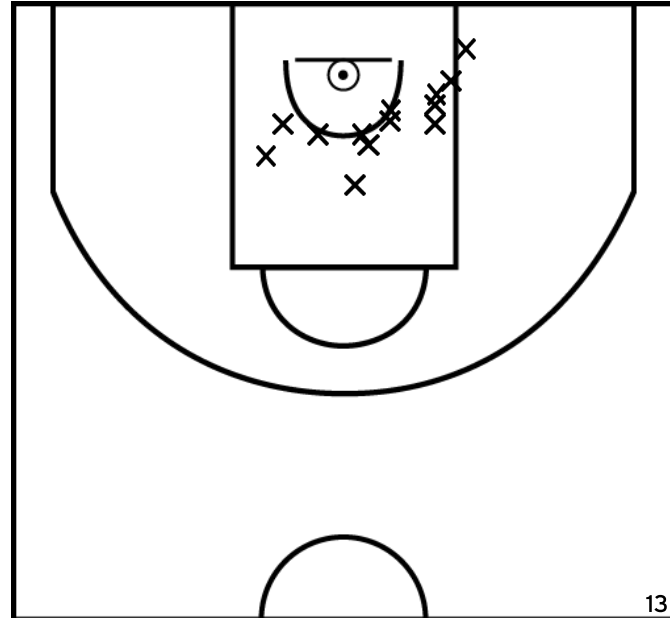

Rencontre: 1 Date: 25/03/23 Heure: 14:00

Arbitre: CHARRAULT T BALLYOUTE A

ÉQUIPE BONCHAMP ES - 2 (A)

PÉRIODE 1

PÉRIODE 3

PROLONGATIONS

PÉRIODE 2

PÉRIODE 4