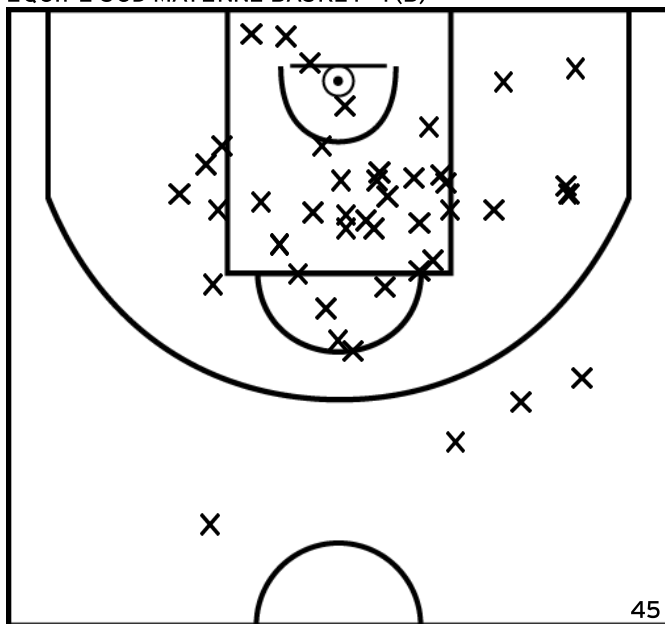

BEAULIEU T. - SUD MAYENNE BASKET - 1 (B)

ÉQUIPE SUD MAYENNE BASKET - 1 (B)