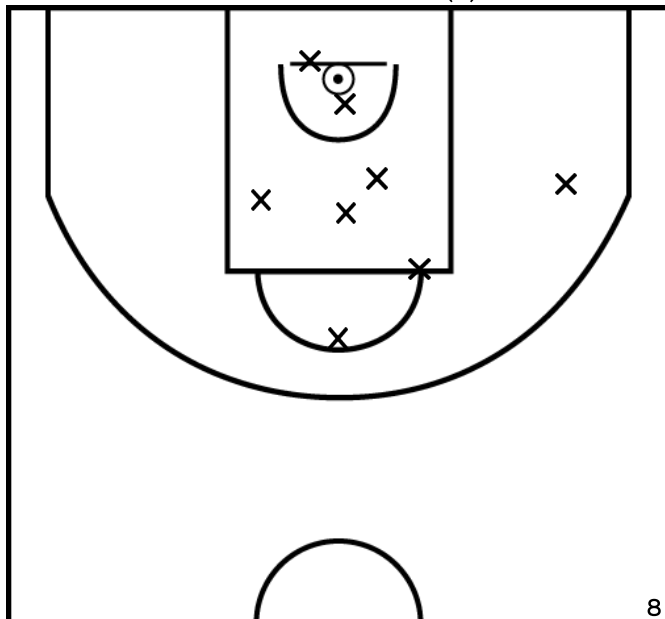

PAGERIE J. - SUD MAYENNE BASKET - 1 (B)