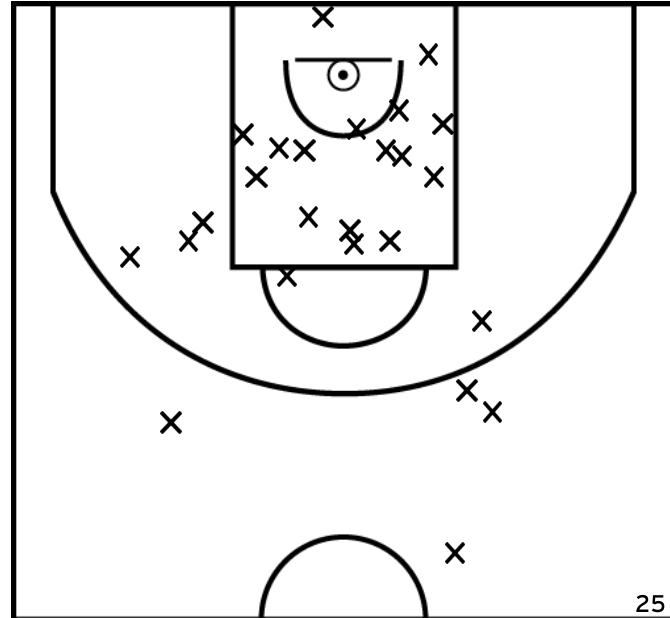

Rencontre: 3 Date: 29/04/23 Heure: 15:00

Arbitre: DURAND M PERRIER S

ÉQUIPE IE - CTC PAYS DE LOIRON - ST OUEN Basket LE GENEST - 1 (A)