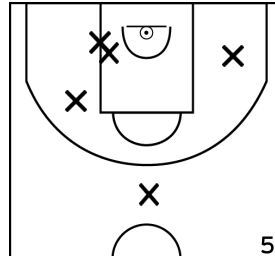

Arbitre: CRIBIER F ROUZIERE A

ÉQUIPE SUD MAYENNE BASKET - 1 (B)

PÉRIODE 1

PÉRIODE 3

PROLONGATIONS

PÉRIODE 2

PÉRIODE 4

TROUILLET S. - SUD MAYENNE BASKET - 1 (B)