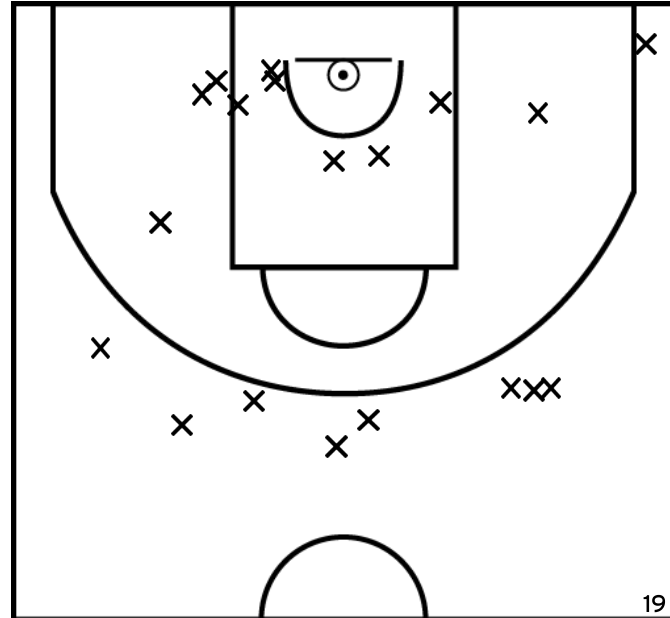

Arbitre: CRIBIER F ROUZIERE A

ÉQUIPE SUD MAYENNE BASKET - 1 (B)

PÉRIODE 1

PÉRIODE 3

PROLONGATIONS

PÉRIODE 2

PÉRIODE 4

TROUILLET S. - SUD MAYENNE BASKET - 1 (B)