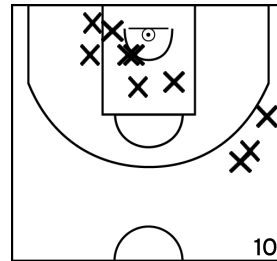

BONCHAMP ES - 174 - 55 SUD MAYENNE BASKET - 1

Rencontre: 2 Date: 18/05/23 Heure: 16:00

Arbitre: CRIBIER F ROUZIERE A

ÉQUIPE BONCHAMP ES - 1 (A)

PÉRIODE 1

PÉRIODE 3

PROLONGATIONS

PÉRIODE 2