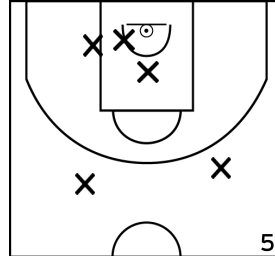

Arbitre: CRIBIER F ROUZIERE A

ÉQUIPE SUD MAYENNE BASKET - 1 (B)

PÉRIODE 1

PÉRIODE 3

PROLONGATIONS

PÉRIODE 2

PÉRIODE 4

TROUILLET S. - SUD MAYENNE BASKET - 1 (B)