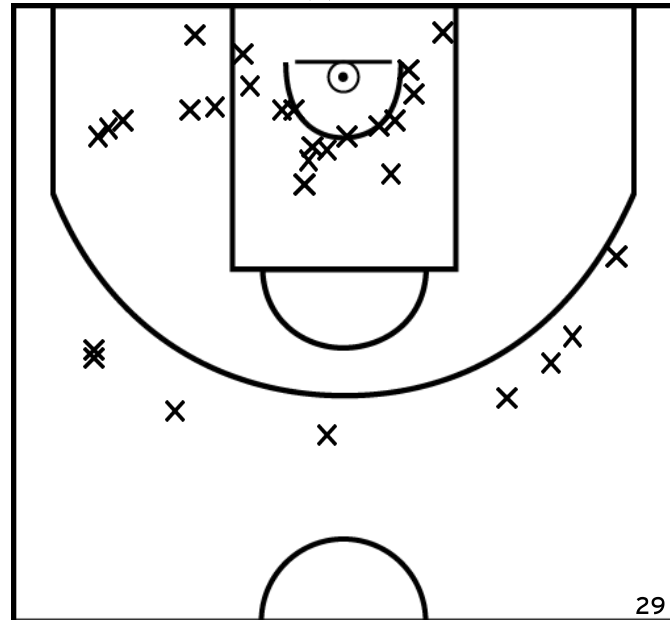

BONCHAMP ES - 174 - 55 SUD MAYENNE BASKET - 1

Rencontre: 2 Date: 18/05/23 Heure: 16:00

Arbitre: CRIBIER F ROUZIERE A

ÉQUIPE BONCHAMP ES - 1 (A)

PÉRIODE 1

PÉRIODE 3

PROLONGATIONS

PÉRIODE 2