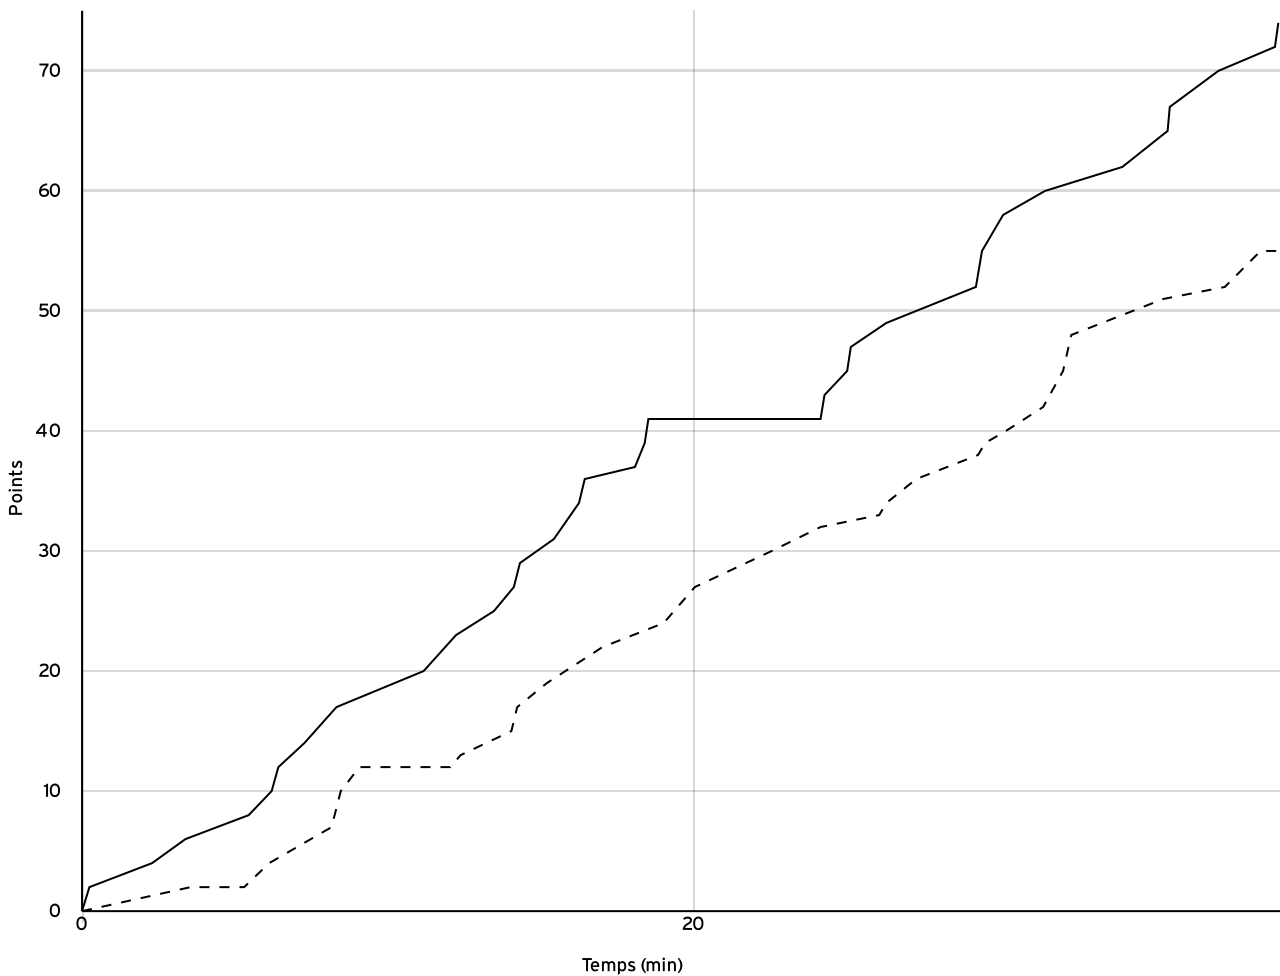

VISITEURS

N° Maillot	NOM Prénom	5 de départ	Tps de jeu	Nb Pts Marqués	Nb Tirs Réussis	3 Pts Réussis	2 Int Réussis	2 Ext Réussis	LF Réussis	Ftes Com
4	TROUILLET, Steven		16:14	1	0	0	0	0	1	1
5	FOURNIER, Antoine	×	25:26	4	1	0	0	1	2	0
6	BORDEAU, Gildas	×	33:09	18	6	6	0	0	0	4
7	MONIER, Julien	×	38:08	12	4	3	1	0	1	3
8	FRANTELLE, Antoine			0	0	0	0	0	0	0
9	DUTERTRE, Antoine	×	24:39	6	2	0	1	1	2	2
10	DESLANDES, Tanguy		33:04	9	4	0	3	1	1	2
11	VIOT, Patrice			0	0	0	0	0	0	0
12	BEAULIEU, Thomas			0	0	0	0	0	0	0
13	PAGERIE, Julien	×	29:16	5	2	0	2	0	1	3
Total Équipe			199:56	55	19	9	7	3	8	15
Total Banc				10	4	0	3	1	2	3
Total 5 de Départ				45	15	9	4	2	6	12
Total 1ère Mi-temps				24	0	0	0	0	0	6
Total 2ème Mi-temps				31	0	0	0	0	0	9
Total Prolongation				0	0	0	0	0	0	0
Entraîneur		undefined								0

Coupe Masculin de la Mayenne - Demi-Finales CPM - 1/2	Rencontre N° 2	Date 18/05/23	Heure 16:00	Lieu LAVAL	
	Poule A	1 <sup>er</sup> arbitre CRIBIER F	2 <sup>e</sup> arbitre ROUZIERE A	3 <sup>e</sup> arbitre	

DONNÉES ET RATIOS

Données	LOCAUX	VISITEURS
Avantage maximum	19	0
Série maximum	8	10
Points du banc	28	10
Égalités		0
Durée de l'avantage	11:40	00:00

PROGRESSION DU SCORE

LOCAUX

VISITEURS