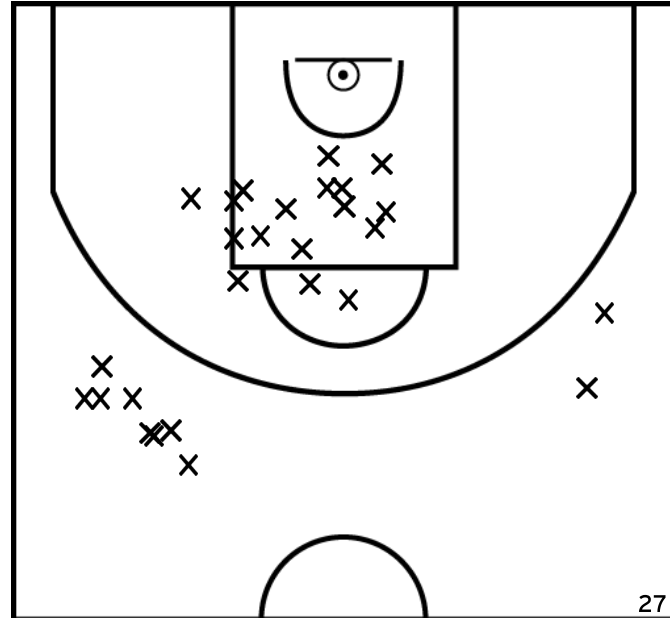

Rencontre: 1 Date: 10/06/23 Heure: 19:00

Arbitre: CRIBIER F ROUZIERE A

ÉQUIPE LAVAL FRANCS ARCHERS - 1(A)

PÉRIODE 1

PÉRIODE 3

PROLONGATIONS

PÉRIODE 2

PÉRIODE 4