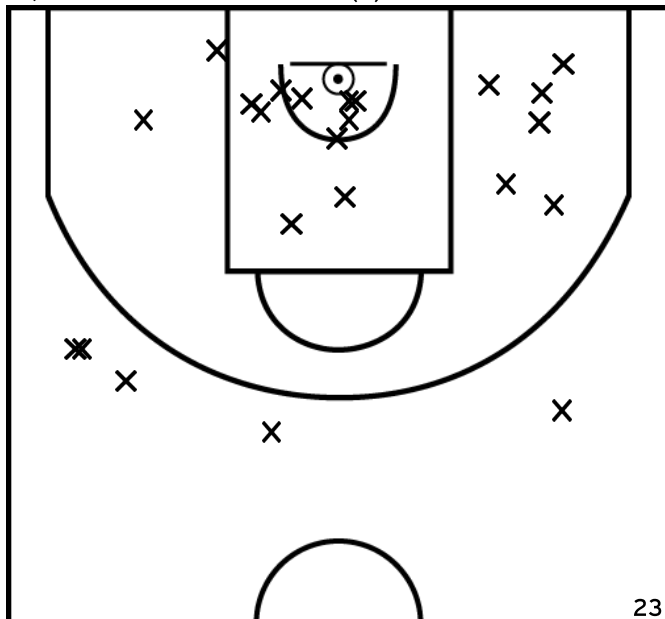

SUBILEAU E. - POITEVINIERE LE PIN (B)

ÉQUIPE POITEVINIERE LE PIN (B)