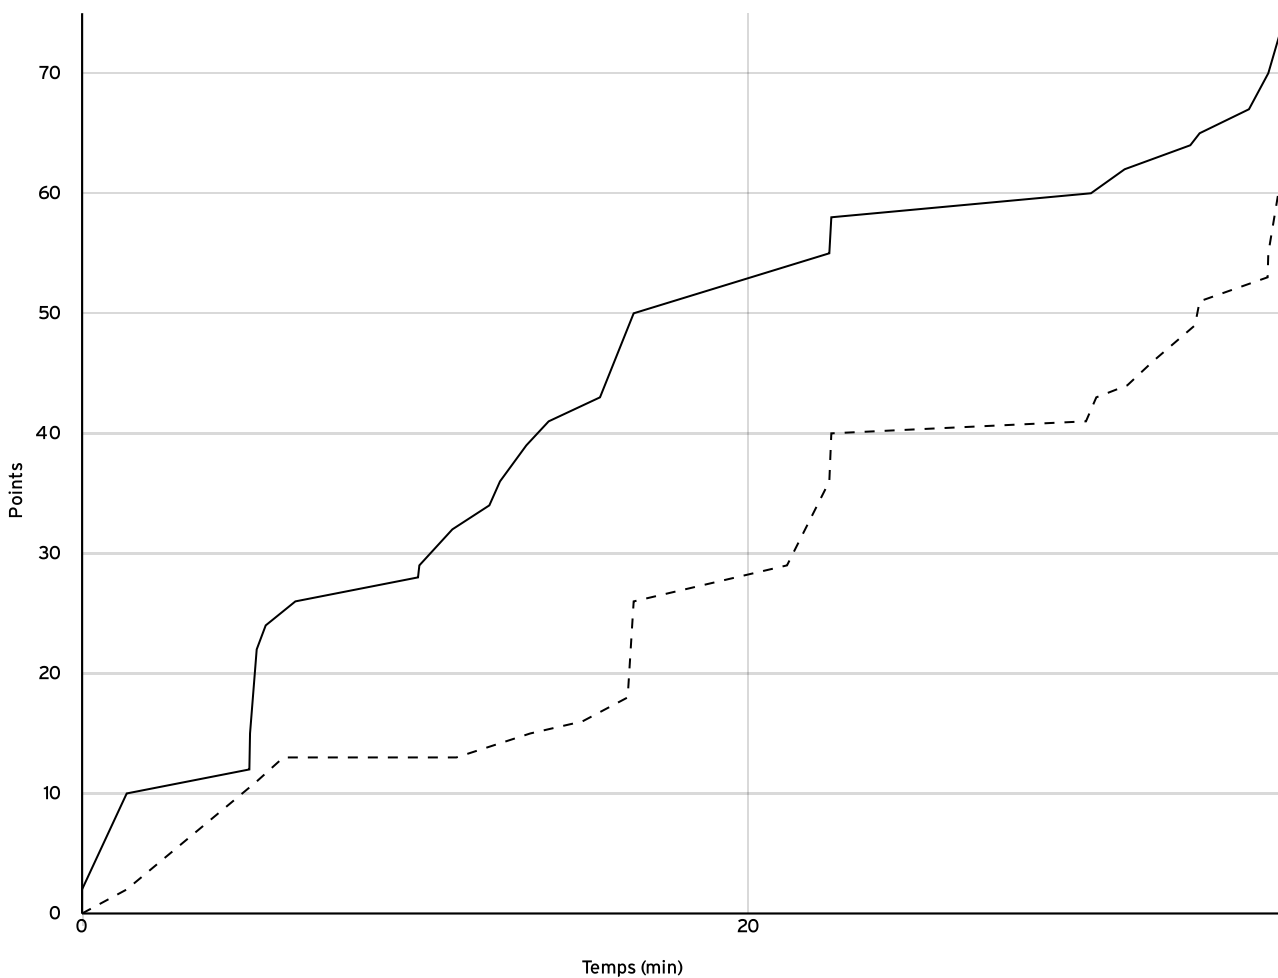

Régionale
féminine seniors
- Division 3
RF3

Rencontre N° 1662 Date 28/11/21 Heure 15:30 Lieu CHATEAU-GONTIER SUR
MAYENNE
Poule A 1^{er} arbitre MONIER J 2^e arbitre BRAULT Y 3^e arbitre

DONNÉES ET RATIOS

Données	LOCAUX	VISITEURS
Avantage maximum	27	0
Série maximum	13	6
Points du banc	2	13
Égalités		0
Durée de l'avantage	24:16	00:00

PROGRESSION DU SCORE

LOCAUX

VISITEURS