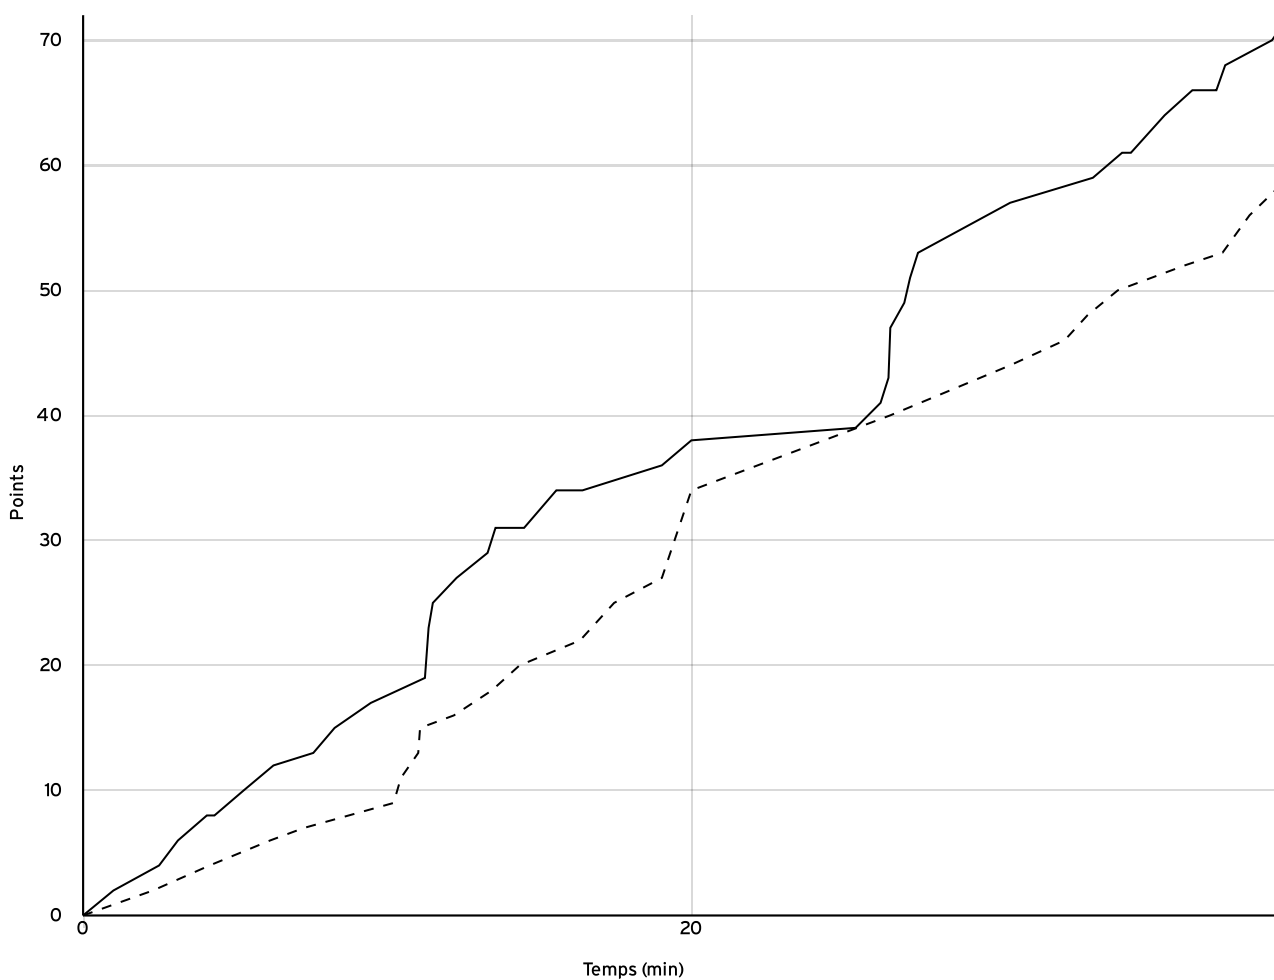

Régional féminin
U15
RFU15

Rencontre N°
6020

Date 02/10/21

Heure 16:00

Lieu CHOLET

Poule R2-A

1^{er} arbitre PROCEDES Q

2^e arbitre CHAMARD J

3^e arbitre

DONNÉES ET RATIOS

Données	LOCAUX	VISITEURS
Avantage maximum	16	0
Série maximum	8	8
Points du banc	13	6
Égalités		1
Durée de l'avantage	11:56	00:00

PROGRESSION DU SCORE

LOCAUX

VISITEURS