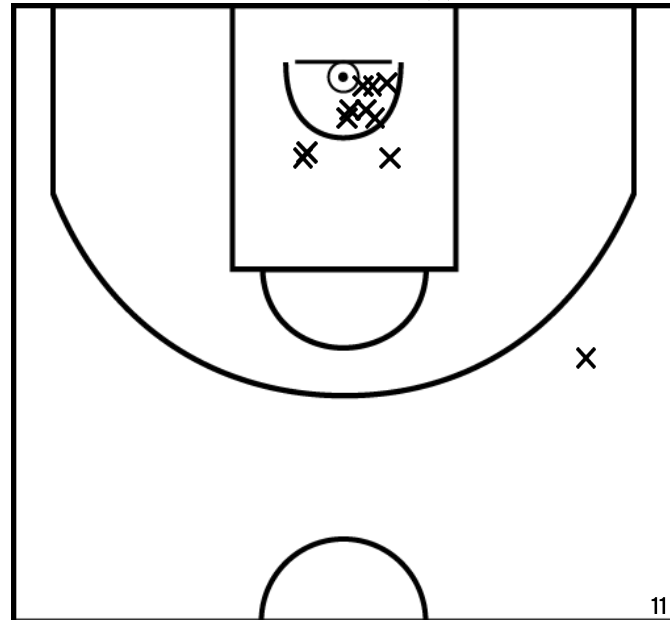

PÉRIODE 3

PROLONGATIONS

PÉRIODE 2

PÉRIODE 4

Rencontre: 6044 Date: 16/10/21 Heure: 16:00

Arbitre: MAHE V DUTERTRE D

CAMARA A. - SUD MAYENNE BASKET (A)

PÉRIODE 1