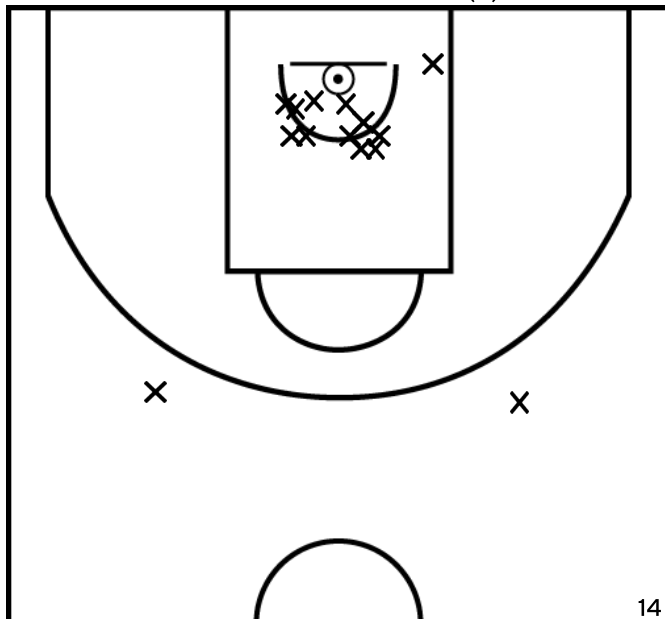

GUILLOT M. - PORNIC BASKET ST MICHEL (B)