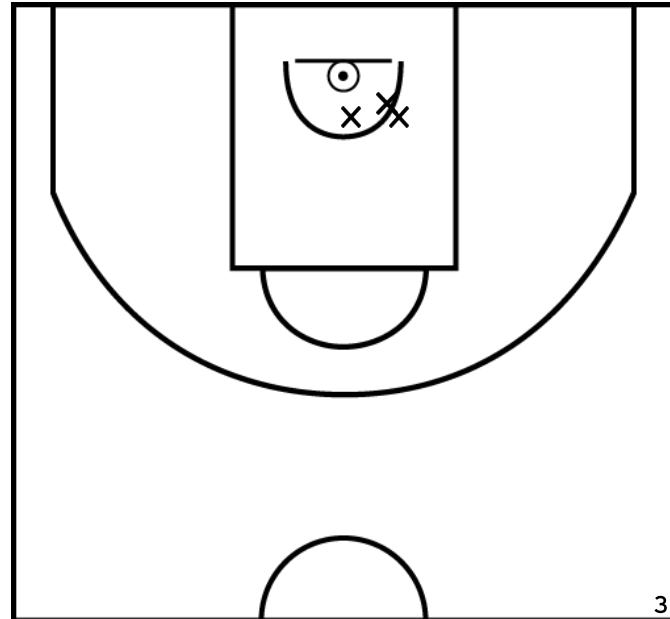

GREFFIER R. - SUD MAYENNE BASKET (A)