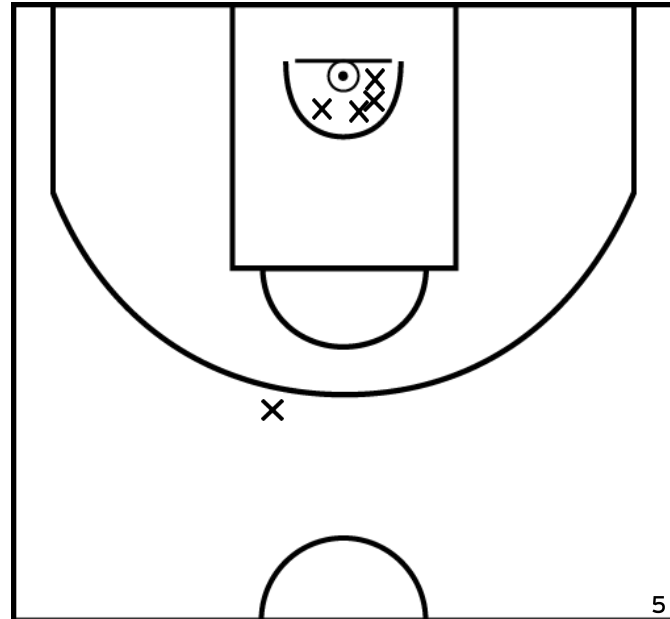

FOURREZ O. - SUD MAYENNE BASKET (A)