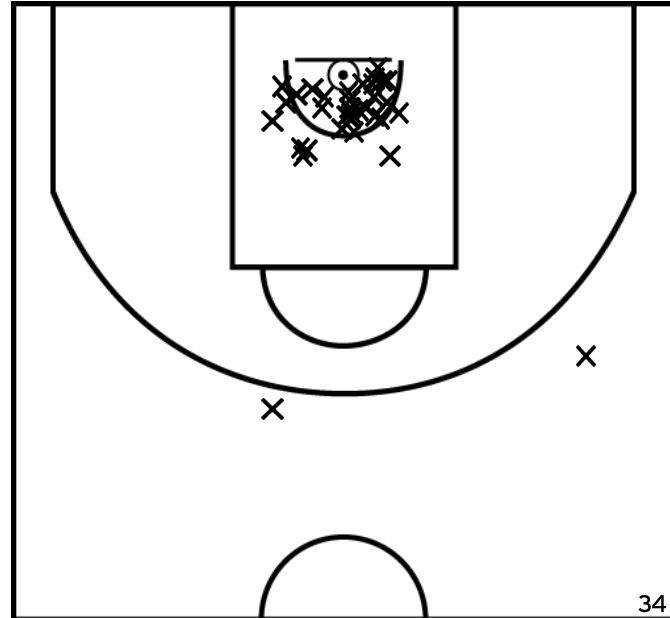

Rencontre: 6044 Date: 16/10/21 Heure: 16:00

Arbitre: MAHE V DUTERTRE D

ÉQUIPE SUD MAYENNE BASKET (A)

PÉRIODE 1

PÉRIODE 3

PROLONGATIONS

PÉRIODE 2

PÉRIODE 4