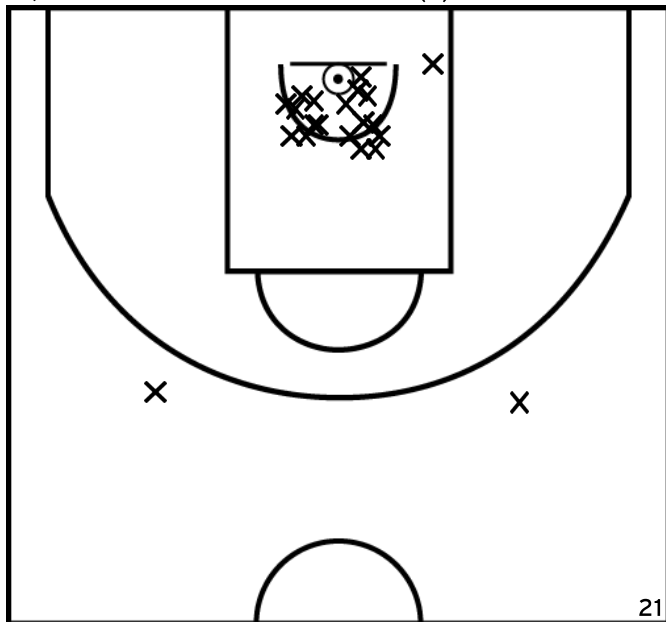

ÉQUIPE PORNIC BASKET ST MICHEL (B)