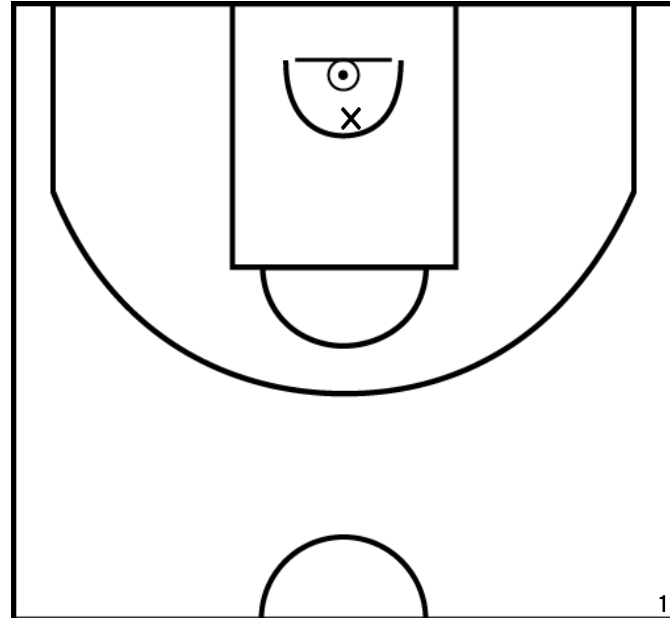

PÉRIODE 2

PÉRIODE 4

Rencontre: 6044 Date: 16/10/21 Heure: 16:00

Arbitre: MAHE V DUTERTRE D

TARRIERE M. - SUD MAYENNE BASKET (A)

PÉRIODE 1

PÉRIODE 3

PROLONGATIONS