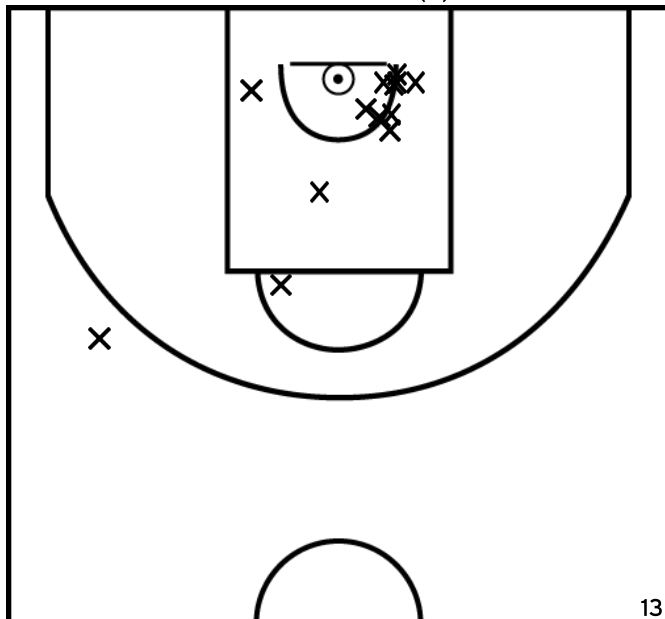

CAMARA A. - SUD MAYENNE BASKET (B)