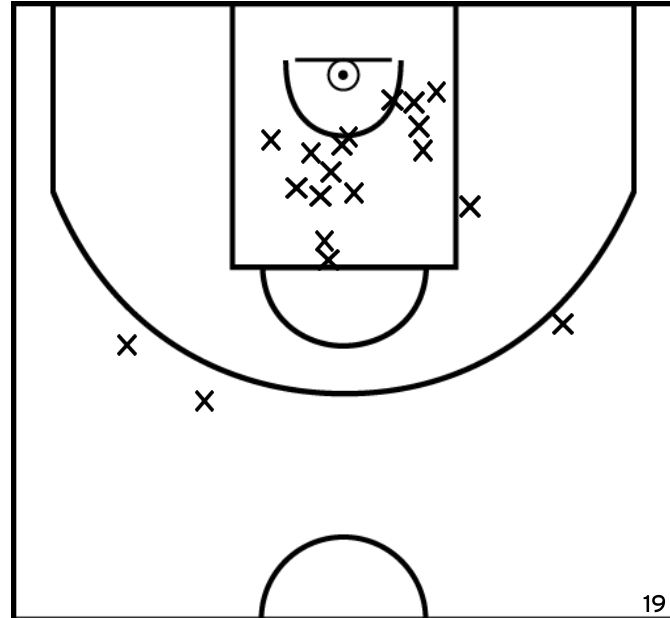

Rencontre: 1710 Date: 22/01/22 Heure: 20:30

Arbitre: GAUTHIER J SOREAU K

ÉQUIPE ST MARS D OUTILLE LES MOUETTES (A)

PÉRIODE 1

PÉRIODE 3

PROLONGATIONS

PÉRIODE 2

PÉRIODE 4