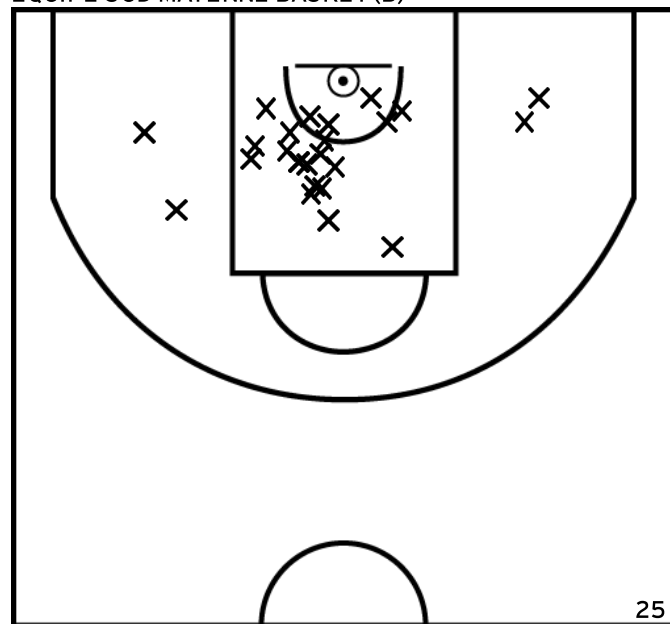

ÉQUIPE SUD MAYENNE BASKET (B)